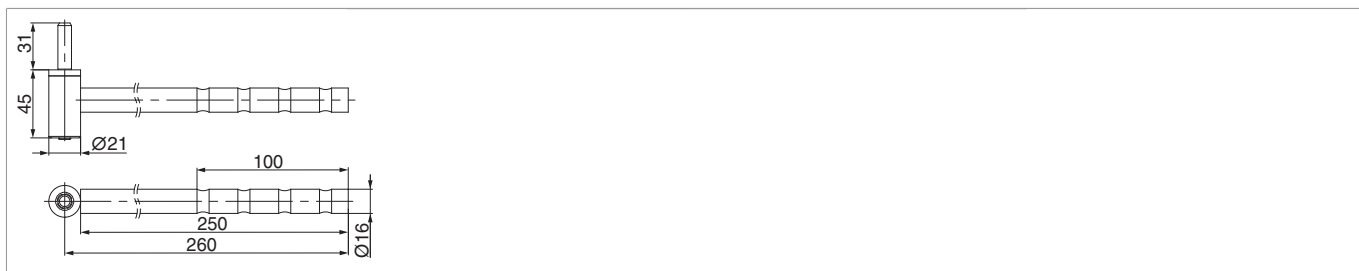

477975 - Cardine a muro M16 Rustico in acciaio con regolazione in altezza con perno a sfilare e rondella di sicurezza D=21 L260 nero opaco

Disegni tecnici

nero opaco	L260	21	260	20	477975