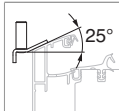

MACO
RUSTICO

57073 - Piastra di chiusura R11 distanza=0 25° inclinata nero opaco

Disegni tecnici

			N°
nero opaco	25° inclinata	200	57073