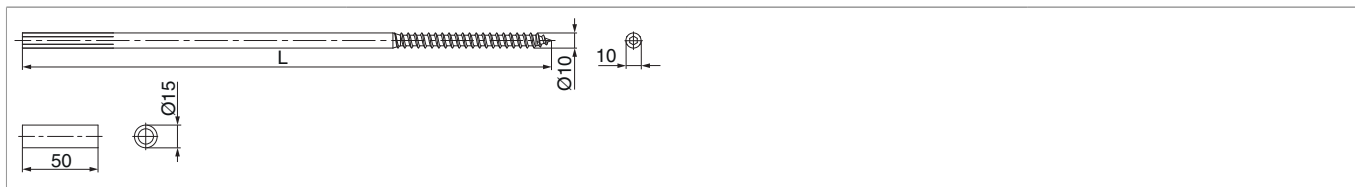

## 103319 - Perno portante con tubo di supporto L450 nero

### Disegni tecnici

					
nero	L450	215 - 315	10	20	103319