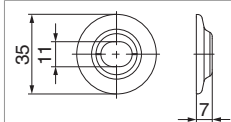

## 42454 - Rosetta copriforo per cardine universale nero

### Disegni tecnici

		<b>No</b>
nero	100	42454