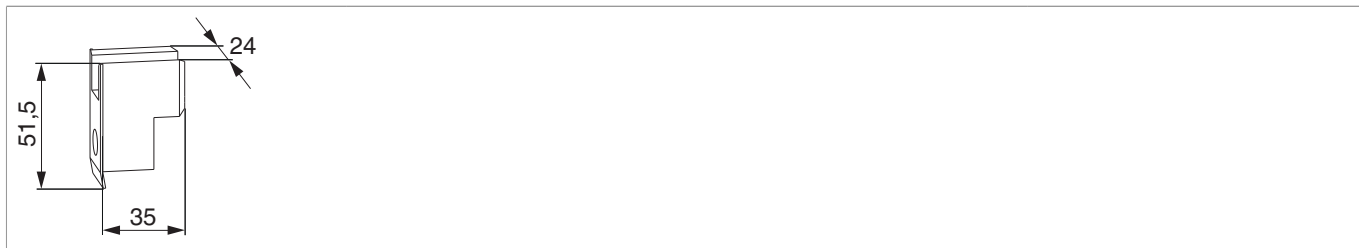

## 42129 - Guida superiore lato anteriore per binario mod. mantovana e universale basso nero

### Disegni tecnici

				No
Guida superiore lato anteriore	per binario	mod. mantovana e universale basso	nero	10 42129