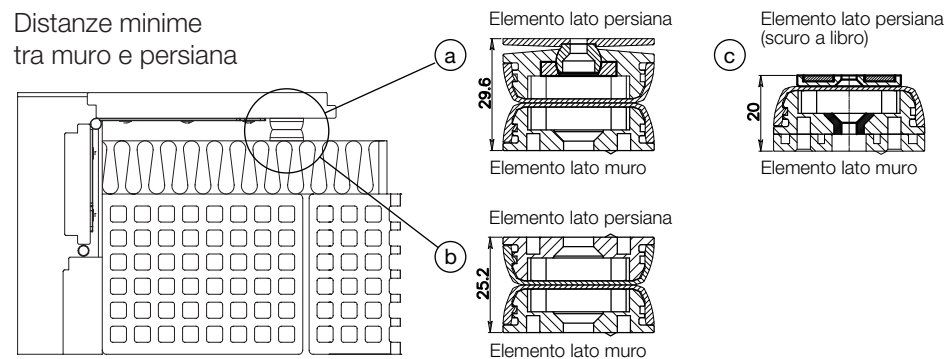

MACO
RUSTICO

468948 - Fermapersiana magnetico standard per spessore massimo 25mm nero opaco

Disegni tecnici

				No
nero opaco	per spessore massimo 25mm	standard	1	468948

Fermapersiana magnetico

Fermapersiana magnetico

Distanze minime tra muro e persiana

Fermapersiana magnetico

Fissaggio base elemento anta

Dima traccia-parete

Fermapersiana magnetico

Inserimento flangia sferica e magnete

Prestare attenzione
alla polarità dei magneti