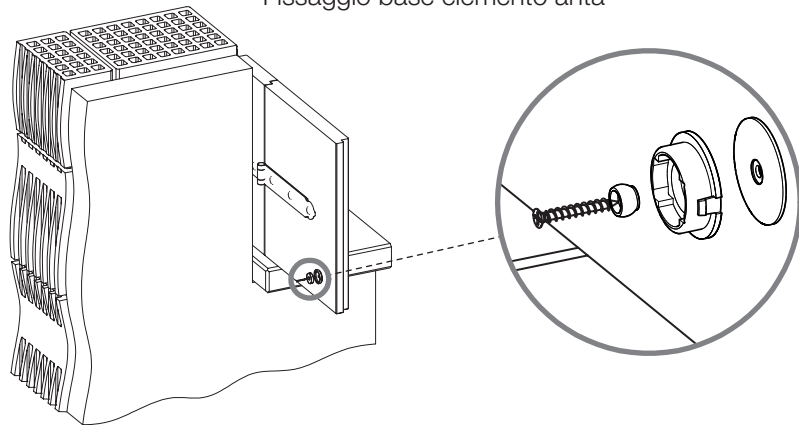

MACO
RUSTICO

468948 - Fermapersiana magnetico standard per spessore massimo 25mm nero opaco

Disegni tecnici

				No
nero opaco	per spessore massimo 25mm	standard	1	468948

Fermapersiana magnetico

Fermapersiana magnetico

Distanze minime tra muro e persiana

Fermapersiana magnetico

Fissaggio base elemento anta

Dima traccia-parete

Fermapersiana magnetico

Inserimento flangia sferica e magnete

Prestare attenzione
alla polarità dei magneti