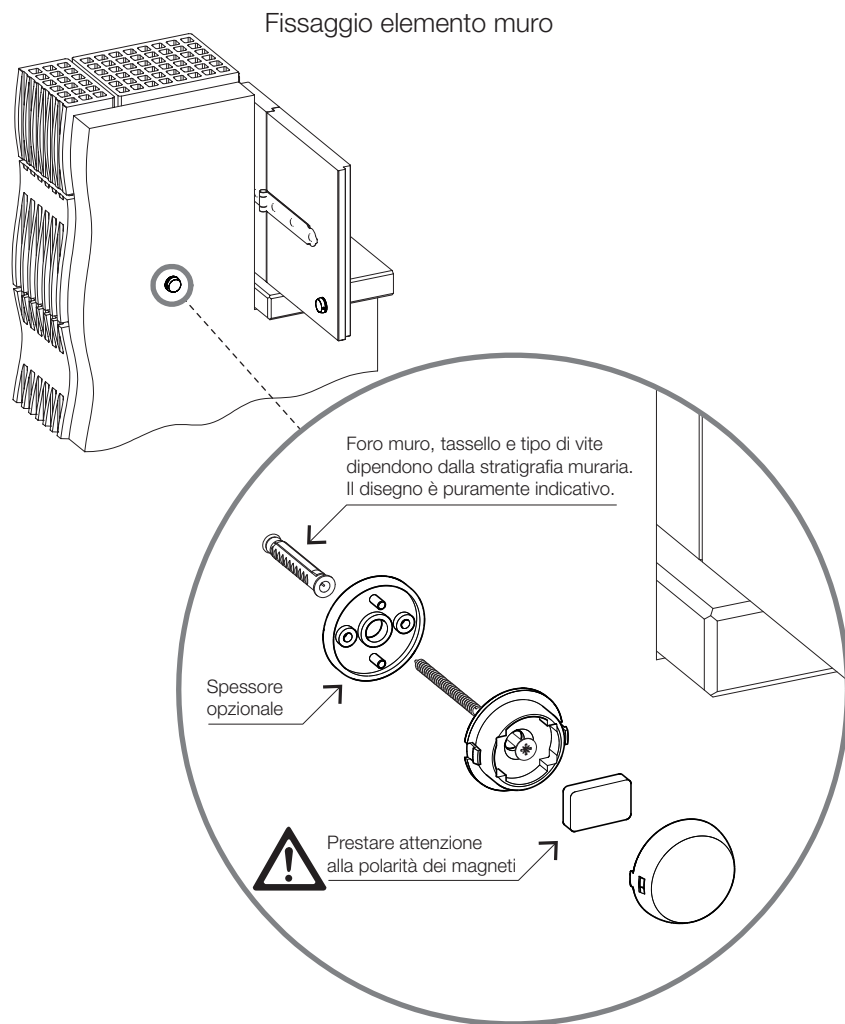

MACO
RUSTICO

468948 - Fermapersiana magnetico standard per spessore massimo 25mm nero opaco

Disegni tecnici

				No
nero opaco	per spessore massimo 25mm	standard	1	468948

Fermapersiana magnetico

Fermapersiana magnetico

Distanze minime tra muro e persiana

Fermapersiana magnetico

Fissaggio base elemento anta

Dima traccia-parete

Fermapersiana magnetico

Inserimento flangia sferica e magnete

Prestare attenzione
alla polarità dei magneti