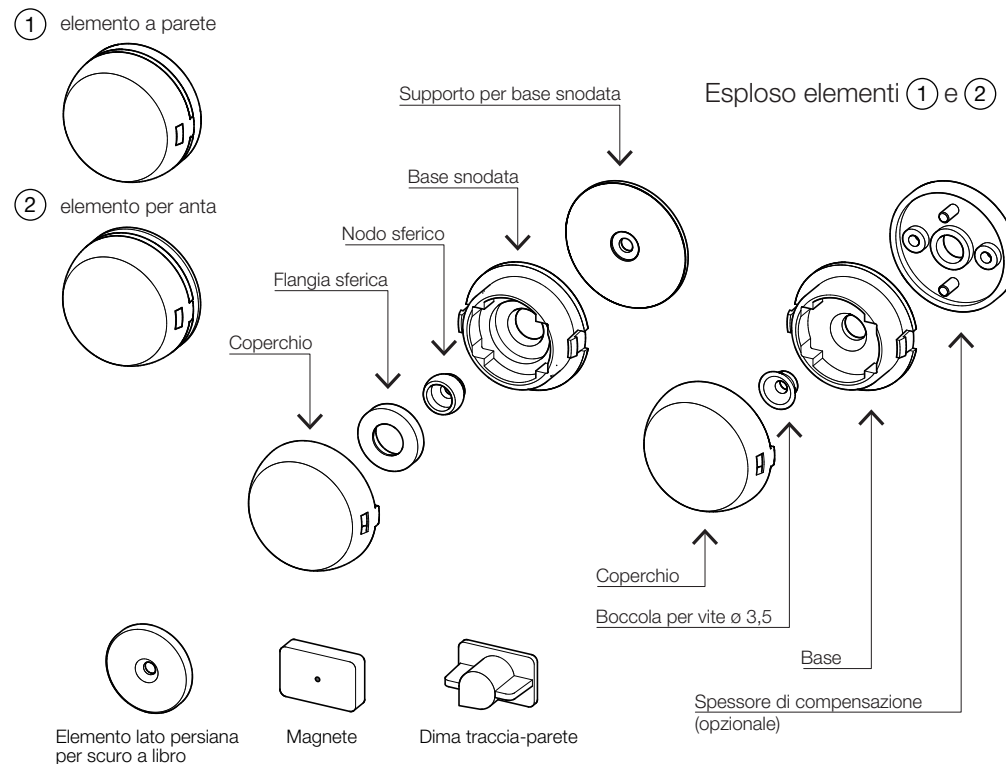

MACO
RUSTICO

468948 - Fermapersiana magnetico standard per spessore massimo 25mm nero opaco

Disegni tecnici

				No
nero opaco	per spessore massimo 25mm	standard	1	468948

Fermapersiana magnetico

Fermapersiana magnetico

Distanze minime tra muro e persiana

Fermapersiana magnetico

Fissaggio base elemento anta

Dima traccia-parete

Fermapersiana magnetico

Inserimento flangia sferica e magnete

Prestare attenzione
alla polarità dei magneti