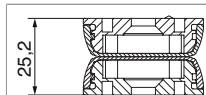

MACO
RUSTICO

468948 - Fermapersiana magnetico standard per spessore massimo 25mm nero opaco

Disegni tecnici

				No
nero opaco	per spessore massimo 25mm	standard	1	468948

Fermapersiana magnetico

Fermapersiana magnetico

Distanze minime tra muro e persiana

Fermapersiana magnetico

Fissaggio base elemento anta

Dima traccia-parete

Fermapersiana magnetico

Inserimento flangia sferica e magnete

Prestare attenzione
alla polarità dei magneti