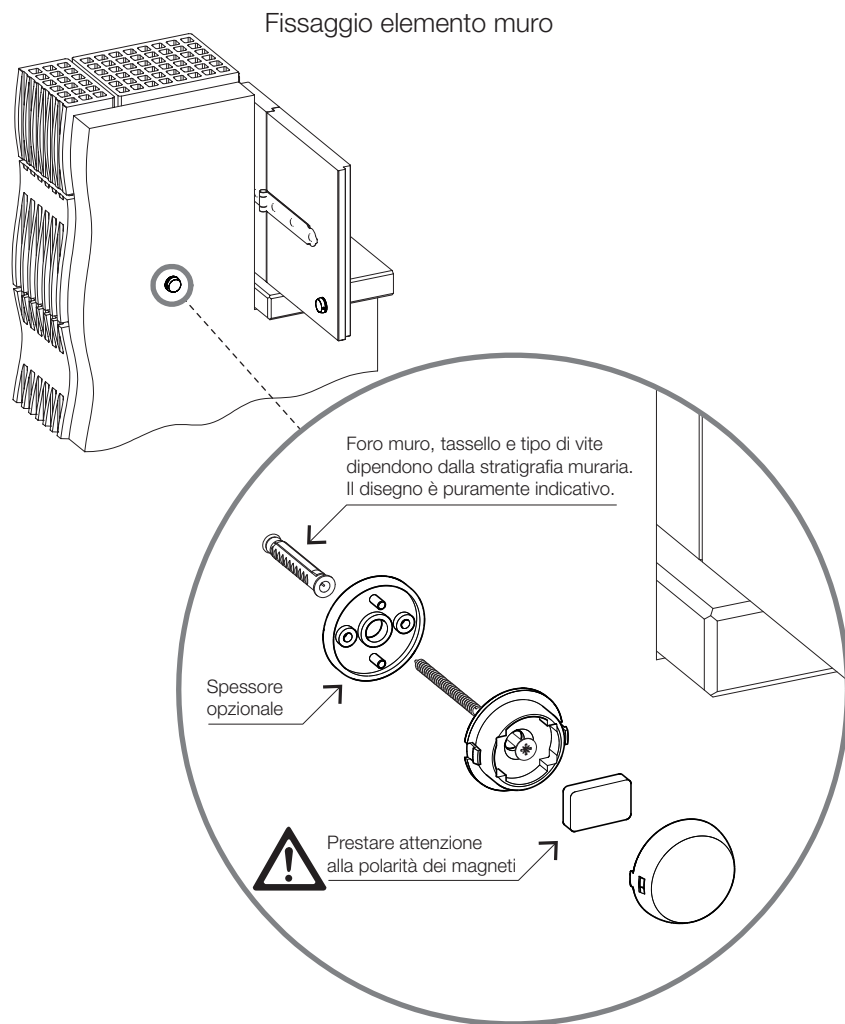

468951 - Spessore 4,5mm accatastabile lato muro per fermapersiana magnetico nero opaco

Disegni tecnici

					No
nero opaco	per fermapersiana magnetico	accatastabile	4,5	1	468951

Fermapersiana magnetico

Fermapersiana magnetico

Distanze minime tra muro e persiana

Fermapersiana magnetico

Fissaggio base elemento anta

Dima traccia-parete

Fermapersiana magnetico

Inserimento flangia sferica e magnete

Prestare attenzione
alla polarità dei magneti