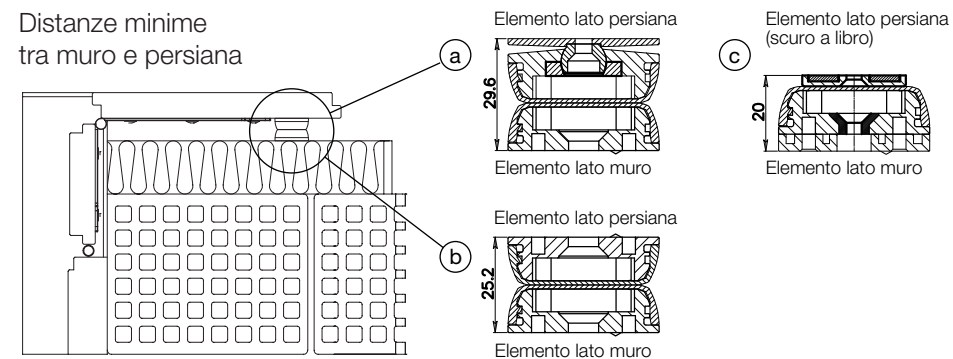

468951 - Spessore 4,5mm accatastabile lato muro per fermapersiana magnetico nero opaco

Disegni tecnici

					No
nero opaco	per fermapersiana magnetico	accatastabile	4,5	1	468951

Fermapersiana magnetico

Fermapersiana magnetico

Distanze minime tra muro e persiana

Fermapersiana magnetico

Fissaggio base elemento anta

Dima traccia-parete

Fermapersiana magnetico

Inserimento flangia sferica e magnete

Prestare attenzione
alla polarità dei magneti