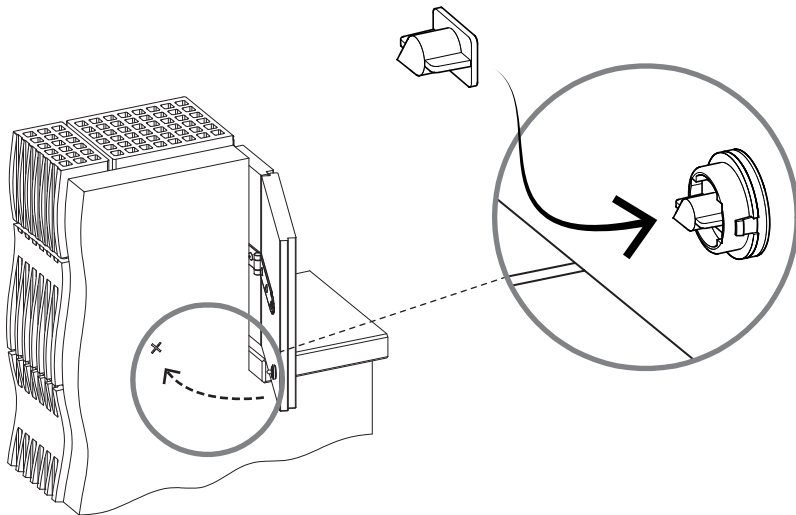

468951 - Spessore 4,5mm accatastabile lato muro per fermapersiana magnetico nero opaco

Disegni tecnici

					No
nero opaco	per fermapersiana magnetico	accatastabile	4,5	1	468951

Fermapersiana magnetico

Fermapersiana magnetico

Distanze minime tra muro e persiana

Fermapersiana magnetico

Fissaggio base elemento anta

Dima traccia-parete

Fermapersiana magnetico

Inserimento flangia sferica e magnete

Prestare attenzione
alla polarità dei magneti