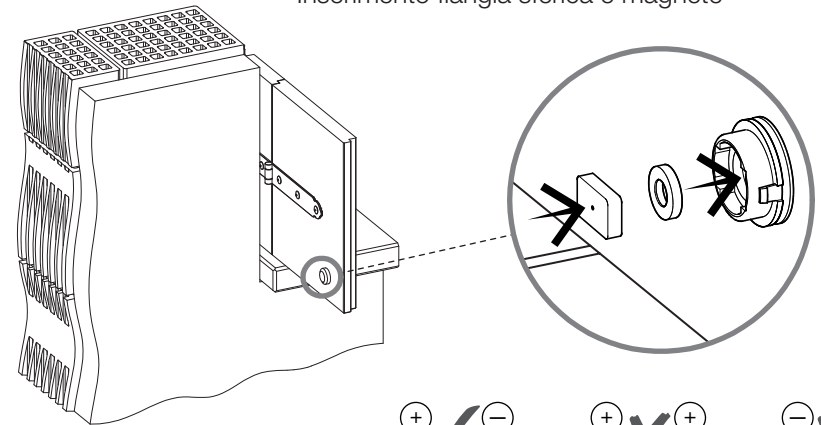

468951 - Spessore 4,5mm accatastabile lato muro per fermapersiana magnetico nero opaco

Disegni tecnici

					No
nero opaco	per fermapersiana magnetico	accatastabile	4,5	1	468951

Fermapersiana magnetico

Fermapersiana magnetico

Distanze minime tra muro e persiana

Fermapersiana magnetico

Fissaggio base elemento anta

Dima traccia-parete

Fermapersiana magnetico

Inserimento flangia sferica e magnete

Prestare attenzione
alla polarità dei magneti