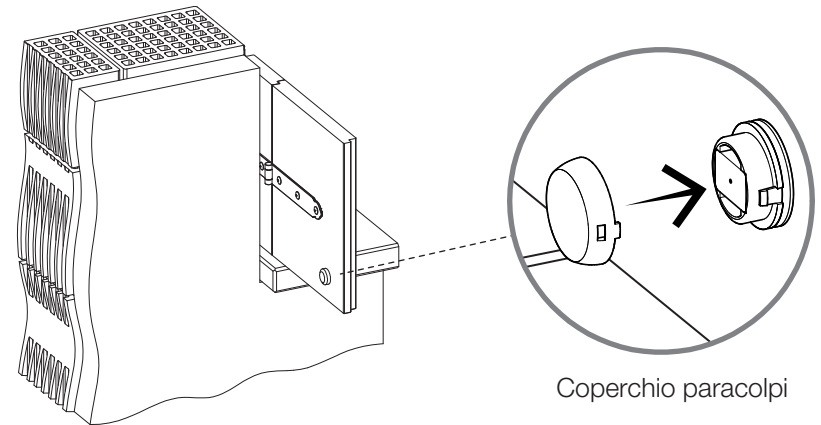

468951 - Spessore 4,5mm accatastabile lato muro per fermapersiana magnetico nero opaco

Disegni tecnici

					No
nero opaco	per fermapersiana magnetico	accatastabile	4,5	1	468951

Fermapersiana magnetico

Fermapersiana magnetico

Distanze minime tra muro e persiana

Fermapersiana magnetico

Fissaggio base elemento anta

Dima traccia-parete

Fermapersiana magnetico

Inserimento flangia sferica e magnete

Prestare attenzione
alla polarità dei magneti