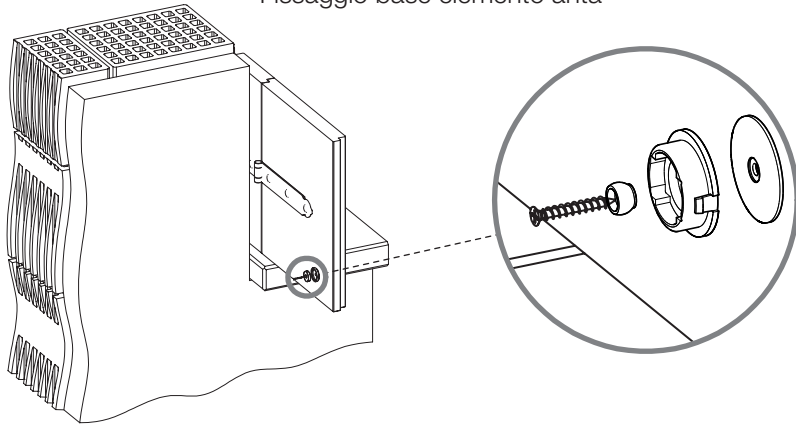

468951 - Spessore 4,5mm accatastabile lato muro per fermapersiana magnetico nero opaco

Disegni tecnici

					No
nero opaco	per fermapersiana magnetico	accatastabile	4,5	1	468951

Fermapersiana magnetico

Fermapersiana magnetico

Distanze minime tra muro e persiana

Fermapersiana magnetico

Fissaggio base elemento anta

Dima traccia-parete

Fermapersiana magnetico

Inserimento flangia sferica e magnete

Prestare attenzione
alla polarità dei magneti