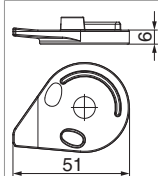

## 358061 - Adattatore per fermo a scatto 90° sinistro nero opaco

### Disegni tecnici

					<b>N°</b>
	nero opaco	sinistro	Adattatore per fermo a scatto 90°	20	358061