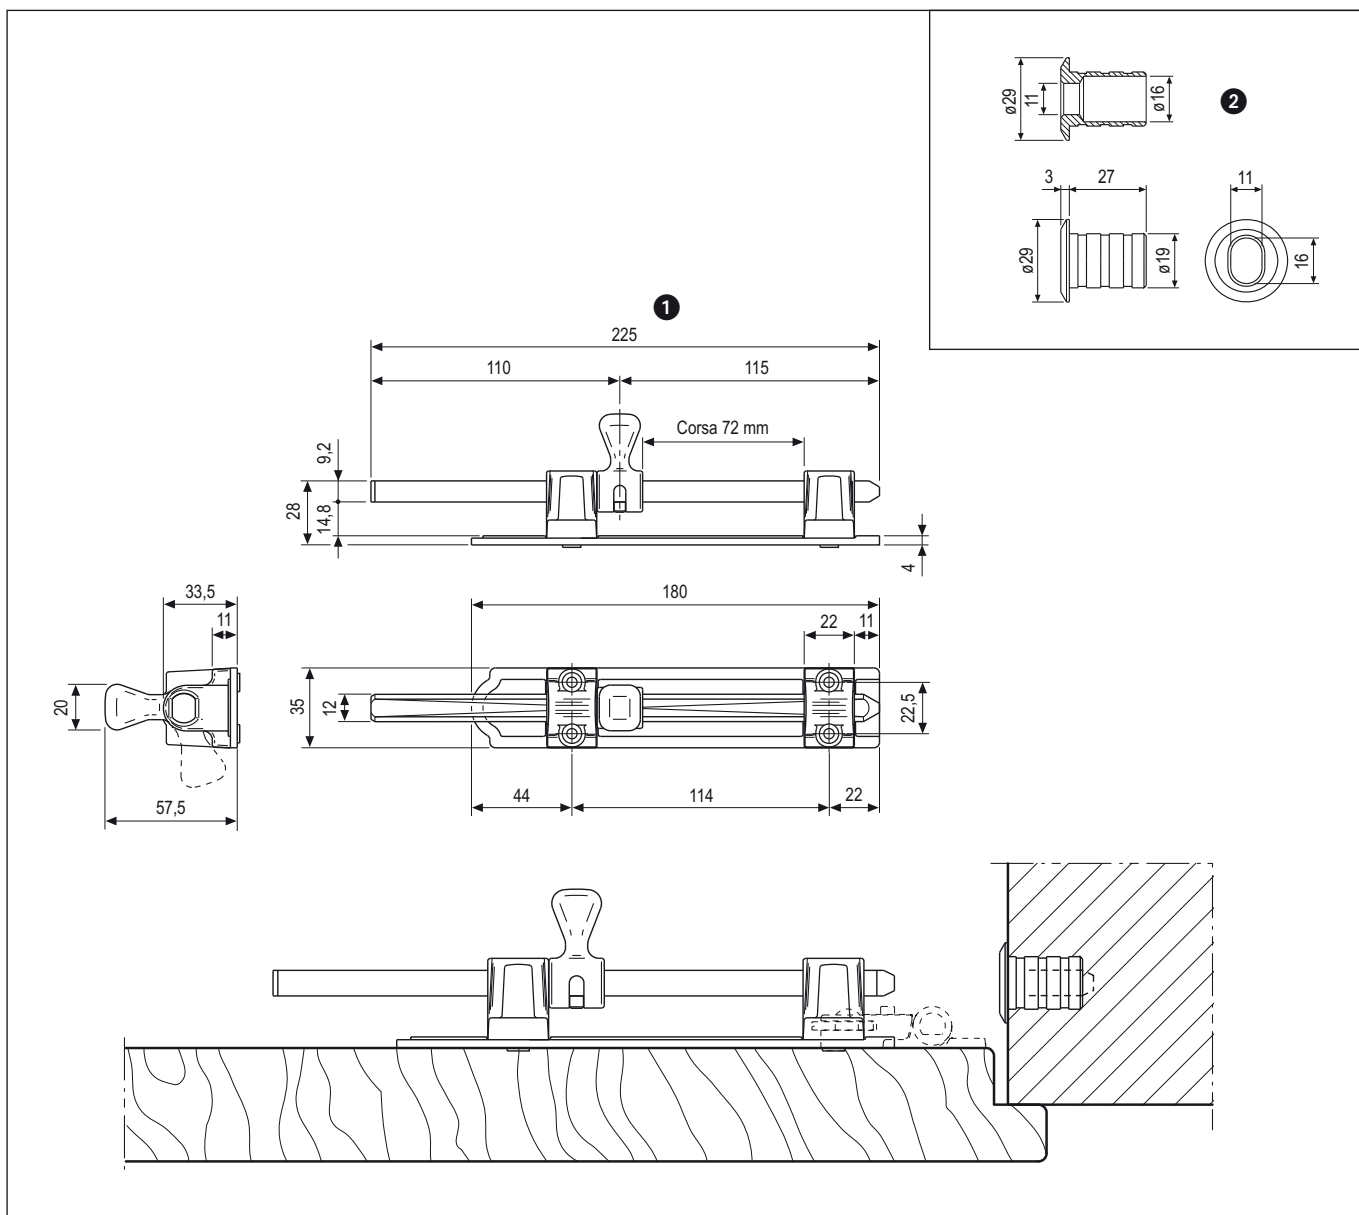

Catenacci di sicurezza per spagnoletta - per anta singola

Descrizione

Catenacci orizzontali con pomolo snodato per imposte ad anta singola. Conferiscono maggior sicurezza all'imposta salvaguardando la praticità della chiusura a spagnoletta.

Utilizzo

Su imposte di primo impianto o sull'esistente vengono applicati a cavallo della spagnoletta per aumentare la sicurezza. L'uso è consentito con tutte le marche di spagnoletta.

Fissaggio

Secondo l'uscita puntale desiderata ed in funzione della luce dell'imposta, posizionare il catenaccio a distanza adeguata dal bordo dell'anta e fissarlo con viti di diametro massimo 4 mm. Segnare successivamente la posizione di foratura per l'applicazione della boccola a muro. Per il miglior ancoraggio della boccola si consiglia l'uso di resine bicomponenti.

Specifiche d'ordine

Misura bandella

Rif.	Descrizione	Misura bandella	Articolo
1	Catenaccio + boccola	225	H00963.00.XX
2	Boccola passante	-	H00964.00.XX

NB. Riferirsi al listino in vigore per verificare la disponibilità delle finiture.