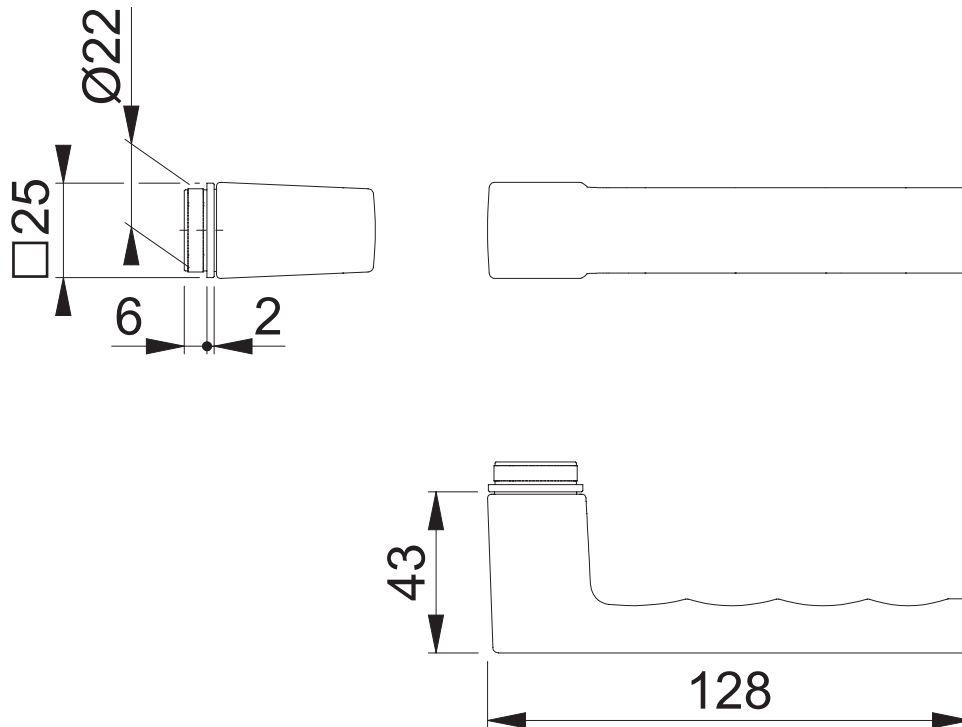

Scheda tecnica

Toulon

1737/645

duraplus®

Quadro Rapido

Codice articolo	11704639
Codice EAN	4012789847406
Paese d'origine	Germania
Codice NC	83024110
Spessore porta	40-50 mm
Misura quadro	8 mm
Sporgenza del quadro	
Finitura	F9016M bianco traffico opaco
Assortimento	Assortimento base
Confezione	1
Imballo	10

Guarnitura con mini-rosetta HOPPE in alluminio senza bocchetta per porte interne:

- guida: maniglie sciolte, anelli di guida esenti da manutenzione
- versione: **HOPPE Quadro Rapido** con quadro pieno HOPPE (versione femmina/femmina)
- fissaggio: mini-rosette ad incastro
- particolarità: montaggio senza viti

Maßstab 1:2	Name SST	Datum 12.07.2018	Zeichnungsnummer / Quelle c0023334z000	A4 00
----------------	-------------	---------------------	---	-------

Artikel-Schriftfeld-CAD
1737/645/645/1737 SST