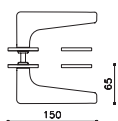

M242RSB8B

M242RB8B
M242RY8B

M242VSB8B

M242VB8B
M242VY8B

C242

K242B

K242P