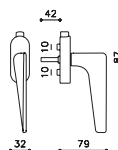

M242RSB8B

M242RB8B
M242RY8B

M242VSB8B

M242VB8B
M242VY8B

C242

K242B

K242P