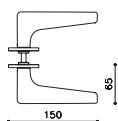

M242RSB8B

M242RB8B
M242RY8B

M242VSB8B

M242VB8B
M242VY8B

C242

K242B

K242P