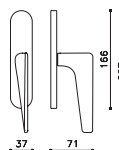

M242RSB8B

M242RB8B
M242RY8B

M242VSB8B

M242VB8B
M242VY8B

C242

K242B

K242P