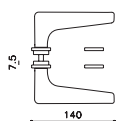

M242RSB8B

M242RB8B
M242RY8B

M242VSB8B

M242VB8B
M242VY8B

C242

K242B

K242P