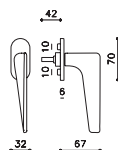

M242RSB8B

M242RB8B
M242RY8B

M242VSB8B

M242VB8B
M242VY8B

C242

K242B

K242P