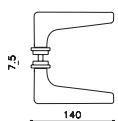

M242RSB8B

M242RB8B
M242RY8B

M242VSB8B

M242VB8B
M242VY8B

C242

K242B

K242P