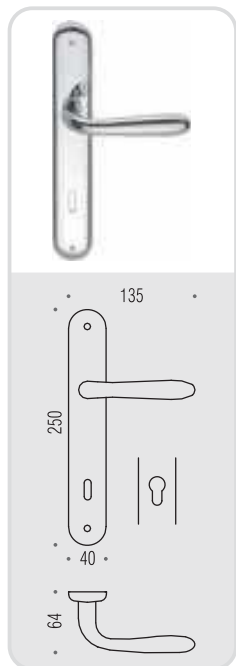

CD 41
ROBOT ○

Design: Colombo Design

robot

Design: Colombo Design

Materiale: Cromall®
Material: Cromall®

OL
Oroplus

CR
Cromo
Chrome

NM
Neromat
Matt black

CM
Cromat
Matt chrome

BI
Bianco
White

CD 41 P-PY

CD 41 R-RY

CD 69 BZG 6/8

CD 42 M

CD 42 IM

CD 42 DK/SM