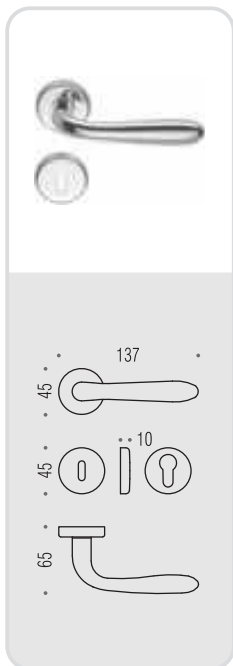

CD 41
ROBOT ○

Design: Colombo Design

robot

Design: Colombo Design

Materiale: Cromall®
Material: Cromall®

OL
Oroplus

CR
Cromo
Chrome

NM
Neromat
Matt black

CM
Cromat
Matt chrome

BI
Bianco
White

CD 41 P-PY

CD 41 R-RY

CD 69 BZG 6/8

CD 42 M

CD 42 IM

CD 42 DK/SM