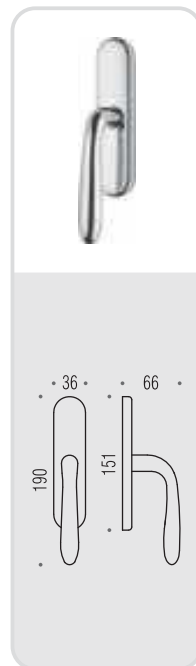

CD 41
ROBOT ○

Design: Colombo Design

robot

Design: Colombo Design

Materiale: Cromall®
Material: Cromall®

OL
Oroplus

CR
Cromo
Chrome

NM
Neromat
Matt black

CM
Cromat
Matt chrome

BI
Bianco
White

CD 41 P-PY

CD 41 R-RY

CD 69 BZG 6/8

CD 42 M

CD 42 IM

CD 42 DK/SM