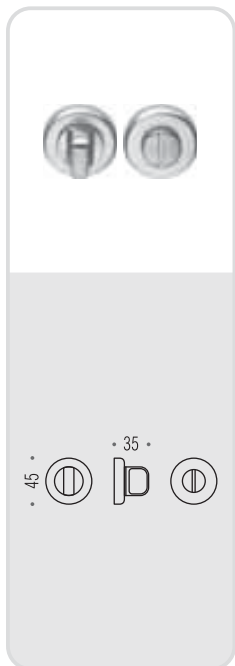

CD 41
ROBOT ○

Design: Colombo Design

robot

Design: Colombo Design

Materiale: Cromall®
Material: Cromall®

OL
Oroplus

CR
Cromo
Chrome

NM
Neromat
Matt black

CM
Cromat
Matt chrome

BI
Bianco
White

CD 41 P-PY

CD 41 R-RY

CD 69 BZG 6/8

CD 42 M

CD 42 IM

CD 42 DK/SM