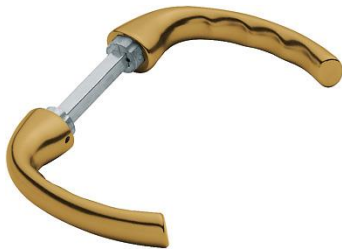

Scheda tecnica

Tôkyô

1710

duraplus®

Quadro Rapido

Codice articolo	2900150
Codice EAN	4012789257564
Paese d'origine	Germania
Codice NC	83024110
Spessore porta	43-47 mm
Misura quadro	8 mm
Sporgenza del quadro	
Guida	Ø18 mm, lungh.imposta 5,8 mm
Finitura	F4 alluminio aspetto bronzo
Assortimento	Assortimento base
Confezione	5
Imballo	50

Coppia maniglie HOPPE in alluminio per porte interne:

- versione: **HOPPE Quadro Rapido** con quadro pieno HOPPE (versione maschio/femmina)
- guida: per guarnitura sciolta