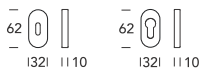

016MR916

016MP265

016DK024

016MA189

016TK015

BOCCHETTE - ESCUTCHEONS

003KN - 003KY

009KN - 009KY