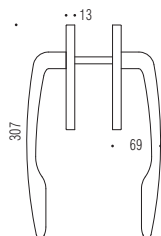

# AM113-AM213Y

Design:  
Alberto Meda

**OL**  
Oroplus

**CM**  
Cromat  
Matt chrome

AM 113

OL - CM

AM 213 Y

OL - CM