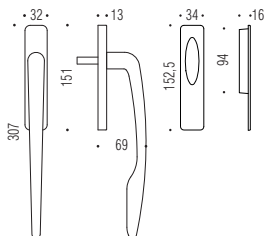

# AM113-AM213Y

Design:  
Alberto Meda

**OL**  
Oroplus

**CM**  
Cromat  
Matt chrome

AM 113

OL - CM

AM 213 Y

OL - CM

**Maniglioni per alzante scorrevole**  
Pull-up handles for sliding door

**Materiale: Ottone**  
Material: Brass