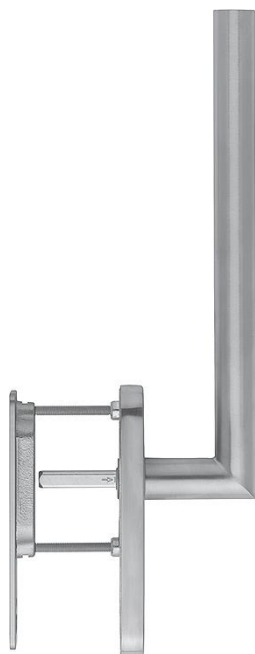

Scheda tecnica

Amsterdam

HS-E0400F-25/431N-AS/420

duraplus®

Codice articolo	11622258
Codice EAN	4012789698466
Paese d'origine	Germania
Codice NC	83024150
Spessore porta	75-80 mm
Misura quadro	10 mm
Sporgenza del quadro	
Foro	senza foro chiave
Distanza foro	
Scatto a °	180°
Viti	M6x85 mm + M6x90 mm
Finitura	F31-1/F69 Al asp.inox op/acciaio inox sat
Assortimento	Assortimento base
Confezione	1
Imballo	4

Maniglione singolo per alzante scorrevole HOPPE in acciaio inox, esterno con maniglietta da incasso:

- guida: fisso/girevole
- scatto: a sfere 180°
- sottocostruzione: esterno senza, interno in zama con perni
- quadro: quadro pieno HOPPE sciolto con spigoli arrotondati
- fissaggio: non visibile, passante, viti filettate M6