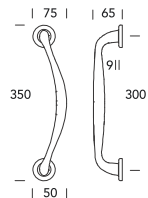

Sun 320-330 / 006

Design **Reguitti Lab**

MANIGLIONE SPOSTATO SINGOLO
OFFSET SINGLE PULL HANDLE

OTTONE - BRASS

08
Bronzato graffiato
Brushed bronze

15
Satinato cromato
Satin chrome

320MS006

330MS006

Sun 320-330

Design **Reguitti Lab**

MANIGLIONE SPOSTATO SINGOLO
OFFSET SINGLE PULL HANDLE

OTTONE - BRASS

08
Bronzato graffiato
Brushed bronzed

15
Satinato cromato
Satin chrome

320MS

330MS

MANIGLIONI - PULL HANDLES