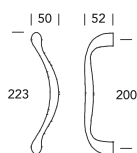

Sun 320-330 / 006

Design **Reguitti Lab**

MANIGLIONE SPOSTATO SINGOLO
OFFSET SINGLE PULL HANDLE

OTTONE - BRASS

08
Bronzato graffiato
Brushed bronze

15
Satinato cromato
Satin chrome

320MS006

330MS006

Sun 320-330

Design **Reguitti Lab**

MANIGLIONE SPOSTATO SINGOLO
OFFSET SINGLE PULL HANDLE

OTTONE - BRASS

08
Bronzato graffiato
Brushed bronzed

15
Satinato cromato
Satin chrome

320MS

330MS

MANIGLIONI - PULL HANDLES