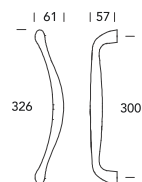

Sun 320-330 / 006

Design **Reguitti Lab**

MANIGLIONE SPOSTATO SINGOLO
OFFSET SINGLE PULL HANDLE

OTTONE - BRASS

08
Bronzato graffiato
Brushed bronze

15
Satinato cromato
Satin chrome

320MS006

330MS006

Sun 320-330

Design **Reguitti Lab**

MANIGLIONE SPOSTATO SINGOLO
OFFSET SINGLE PULL HANDLE

OTTONE - BRASS

08
Bronzato graffiato
Brushed bronzed

15
Satinato cromato
Satin chrome

320MS

330MS

MANIGLIONI - PULL HANDLES