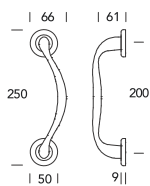

Sun 320-330 / 006

Design **Reguitti Lab**

MANIGLIONE SPOSTATO SINGOLO
OFFSET SINGLE PULL HANDLE

OTTONE - BRASS

08
Bronzato graffiato
Brushed bronze

15
Satinato cromato
Satin chrome

320MS006

330MS006

Sun 320-330

Design **Reguitti Lab**

MANIGLIONE SPOSTATO SINGOLO
OFFSET SINGLE PULL HANDLE

OTTONE - BRASS

08
Bronzato graffiato
Brushed bronzed

15
Satinato cromato
Satin chrome

320MS

330MS

MANIGLIONI - PULL HANDLES