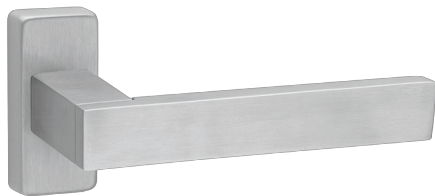

MATERIAL MATERIAL

**INOX**  
**AISI 304**

FINITURA FINISH

**F60**

INOX SATINATO SATIN S. STEEL

SOTTOROSETTA  
IN PLASTICA

PVC UNDER  
CONSTRUCTIONS

**1068.211B.B.60**

ROSETTA QUADRA  
FORO CHIAVE  
SQUARE ROSE  
KEY HOLE

**1068.211B.Z.60**

ROSETTA QUADRA  
FORO CILINDRO  
SQUARE ROSE  
CYLINDER HOLE

**1068.211B.60**

ROSETTA QUADRA  
SENZA BOCCHETTE  
SQUARE ROSE  
WITHOUT ESCUTCHEON

**1068.60**

BILANCINO  
PAIR OF  
HANDLES

SOTTOROSETTA  
IN PLASTICA

PVC UNDER  
CONSTRUCTIONS

**1068.276.B.60**

ROSETTA RETTANGOLARE  
FORO CHIAVE  
RECTANGULAR  
ROSE KEY HOLE

**1068.276.Z.60**

ROSETTA RETTANGOLARE  
FORO CILINDRO  
RECTANGULAR ROSE  
CYLINDER HOLE

**1068.276.60**

ROSETTA RETTANGOLARE  
SENZA BOCCHETTE  
RECTANGULAR ROSE  
WITHOUT ESCUTCHEON

**1068.DKR.60**

MANIGLIA DK  
WINDOW HANDLE

**1068.DKS.60**

MANIGLIA DK DI SICUREZZA  
SAFETY WINDOW HANDLE

COPPIA MANIGLIE SU PLACCA C/C DA SPECIFICARE - PAIR OF DOOR HANDLES ON PLATE (C/C SIZE TO SPECIFY)