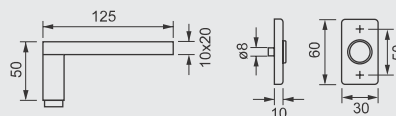

ROSETTA QUADRA  
FORO CHIAVE  
SQUARE ROSE  
KEY HOLE

**1068.211B.Z.60**

ROSETTA QUADRA  
FORO CILINDRO  
SQUARE ROSE  
CYLINDER HOLE

**1068.211B.60**

ROSETTA QUADRA  
SENZA BOCCHETTE  
SQUARE ROSE  
WITHOUT ESCUTCHEON

**1068.60**

BILANCINO  
PAIR OF  
HANDLES

SOTTOROSETTA  
IN PLASTICA

PVC UNDER  
CONSTRUCTIONS

**1068.276.B.60**

ROSETTA RETTANGOLARE  
FORO CHIAVE  
RECTANGULAR  
ROSE KEY HOLE

**1068.276.Z.60**

ROSETTA RETTANGOLARE  
FORO CILINDRO  
RECTANGULAR ROSE  
CYLINDER HOLE