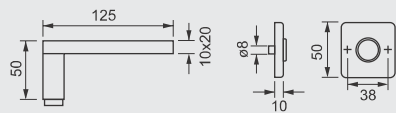

MATERIAL MATERIAL

**INOX**  
**AISI 304**

FINITURA FINISH

**F60**

INOX SATINATO SATIN S. STEEL

SOTTOROSETTA  
IN PLASTICA

PVC UNDER  
CONSTRUCTIONS

**1068.211B.B.60**

ROSETTA QUADRA  
FORO CHIAVE  
SQUARE ROSE  
KEY HOLE

**1068.211B.Z.60**

ROSETTA QUADRA  
FORO CILINDRO  
SQUARE ROSE  
CYLINDER HOLE

**1068.211B.60**

ROSETTA QUADRA  
SENZA BOCCHETTE  
SQUARE ROSE  
WITHOUT ESCUTCHEON