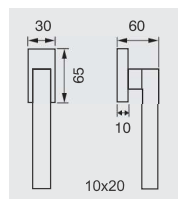

ROSETTA QUADRA  
FORO CHIAVE  
SQUARE ROSE  
KEY HOLE

**1068.211B.Z.60**

ROSETTA QUADRA  
FORO CILINDRO  
SQUARE ROSE  
CYLINDER HOLE

**1068.211B.60**

ROSETTA QUADRA  
SENZA BOCCHETTE  
SQUARE ROSE  
WITHOUT ESCUTCHEON

**1068.60**

BILANCINO  
PAIR OF  
HANDLES

SOTTOROSETTA  
IN PLASTICA

PVC UNDER  
CONSTRUCTIONS

**1068.276.B.60**

ROSETTA RETTANGOLARE  
FORO CHIAVE  
RECTANGULAR  
ROSE KEY HOLE

**1068.276.Z.60**

ROSETTA RETTANGOLARE  
FORO CILINDRO  
RECTANGULAR ROSE  
CYLINDER HOLE

**1068.276.60**

ROSETTA RETTANGOLARE  
SENZA BOCCHETTE  
RECTANGULAR ROSE  
WITHOUT ESCUTCHEON

**1068.DKR.60**

MANIGLIA DK  
WINDOW HANDLE

**1068.DKS.60**

MANIGLIA DK DI SICUREZZA  
SAFETY WINDOW HANDLE

COPPIA MANIGLIE SU PLACCA C/C DA SPECIFICARE - PAIR OF DOOR HANDLES ON PLATE (C/C SIZE TO SPECIFY)