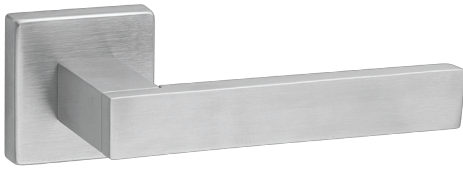

MATERIAL MATERIAL

**INOX**  
**AISI 304**

FINITURA FINISH

**F60**

INOX SATINATO SATIN S. STEEL

SOTTOROSETTA  
IN PLASTICA

PVC UNDER  
CONSTRUCTIONS

**1068.211B.B.60**

ROSETTA QUADRA  
FORO CHIAVE  
SQUARE ROSE  
KEY HOLE

**1068.211B.Z.60**

ROSETTA QUADRA  
FORO CILINDRO  
SQUARE ROSE  
CYLINDER HOLE

**1068.211B.60**

ROSETTA QUADRA  
SENZA BOCCHETTE  
SQUARE ROSE  
WITHOUT ESCUTCHEON

**1068.60**

BILANCINO  
PAIR OF  
HANDLES

SOTTOROSETTA  
IN PLASTICA

PVC UNDER  
CONSTRUCTIONS

**1068.276.B.60**

ROSETTA RETTANGOLARE  
FORO CHIAVE  
RECTANGULAR  
ROSE KEY HOLE

**1068.276.Z.60**

ROSETTA RETTANGOLARE  
FORO CILINDRO  
RECTANGULAR ROSE  
CYLINDER HOLE

**1068.276.60**

ROSETTA RETTANGOLARE  
SENZA BOCCHETTE  
RECTANGULAR ROSE  
WITHOUT ESCUTCHEON

**1068.DKR.60**

MANIGLIA DK  
WINDOW HANDLE

**1068.DKS.60**

MANIGLIA DK DI SICUREZZA  
SAFETY WINDOW HANDLE

COPPIA MANIGLIE SU PLACCA C/C DA SPECIFICARE - PAIR OF DOOR HANDLES ON PLATE (C/C SIZE TO SPECIFY)