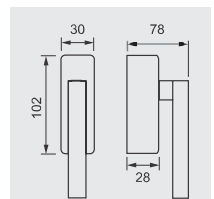

ROSETTA QUADRA  
FORO CHIAVE  
SQUARE ROSE  
KEY HOLE

**1068.211B.Z.60**

ROSETTA QUADRA  
FORO CILINDRO  
SQUARE ROSE  
CYLINDER HOLE

**1068.211B.60**

ROSETTA QUADRA  
SENZA BOCCHETTE  
SQUARE ROSE  
WITHOUT ESCUTCHEON

**1068.60**

BILANCINO  
PAIR OF  
HANDLES

SOTTOROSETTA  
IN PLASTICA

PVC UNDER  
CONSTRUCTIONS

**1068.276.B.60**

ROSETTA RETTANGOLARE  
FORO CHIAVE  
RECTANGULAR  
ROSE KEY HOLE

**1068.276.Z.60**

ROSETTA RETTANGOLARE  
FORO CILINDRO  
RECTANGULAR ROSE  
CYLINDER HOLE

**1068.276.60**

ROSETTA RETTANGOLARE  
SENZA BOCCHETTE  
RECTANGULAR ROSE  
WITHOUT ESCUTCHEON

**1068.DKR.60**

MANIGLIA DK  
WINDOW HANDLE

**1068.DKS.60**

MANIGLIA DK DI SICUREZZA  
SAFETY WINDOW HANDLE

COPPIA MANIGLIE SU PLACCA C/C DA SPECIFICARE - PAIR OF DOOR HANDLES ON PLATE (C/C SIZE TO SPECIFY)

**1068.212.B.60**

PLACCA  
FORO CHIAVE  
KEY HOLE PLATE

**1068.212.Z.60**

PLACCA  
FORO CILINDRO  
CYLINDER HOLE PLATE

**1068.212.W.60**

PLACCA CON  
NOTTOLINO WC  
PLATE WITH PRIVACY KNOB

**1068.212.60**

PLACCA  
CIECA  
BLIND PLATE