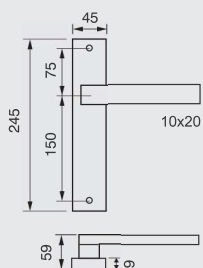

ROSETTA QUADRA  
FORO CHIAVE  
SQUARE ROSE  
KEY HOLE

**1068.211B.Z.60**

ROSETTA QUADRA  
FORO CILINDRO  
SQUARE ROSE  
CYLINDER HOLE

**1068.211B.60**

ROSETTA QUADRA  
SENZA BOCCHETTE  
SQUARE ROSE  
WITHOUT ESCUTCHEON

**1068.60**

BILANCINO  
PAIR OF  
HANDLES

SOTTOROSETTA  
IN PLASTICA

PVC UNDER  
CONSTRUCTIONS

**1068.276.B.60**

ROSETTA RETTANGOLARE  
FORO CHIAVE  
RECTANGULAR  
ROSE KEY HOLE

**1068.276.Z.60**

ROSETTA RETTANGOLARE  
FORO CILINDRO  
RECTANGULAR ROSE  
CYLINDER HOLE

**1068.276.60**

ROSETTA RETTANGOLARE  
SENZA BOCCHETTE  
RECTANGULAR ROSE  
WITHOUT ESCUTCHEON

**1068.DKR.60**

MANIGLIA DK  
WINDOW HANDLE

**1068.DKS.60**

MANIGLIA DK DI SICUREZZA  
SAFETY WINDOW HANDLE

COPPIA MANIGLIE SU PLACCA C/C DA SPECIFICARE - PAIR OF DOOR HANDLES ON PLATE (C/C SIZE TO SPECIFY)

**1068.212.B.60**

PLACCA  
FORO CHIAVE  
KEY HOLE PLATE

**1068.212.Z.60**

PLACCA  
FORO CILINDRO  
CYLINDER HOLE PLATE

**1068.212.W.60**

PLACCA CON  
NOTTOLINO WC  
PLATE WITH PRIVACY KNOB

**1068.212.60**

PLACCA  
CIECA  
BLIND PLATE