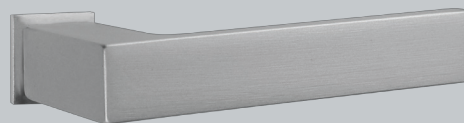

KUBO 1317

1317/243 **MINI**

Maniglia con rosetta mini
Handle with minimal rose

1317/243 - F54

Effetto nickel satinato verniciato opaco
Opaque satin nickel effect

1317/243 - F15

Antracite
Anthracite

1317/243 - F16

Effetto cromo satinato
Satin chrome effect

1317/243 - F N.O.

Nero opaco
Opaque black