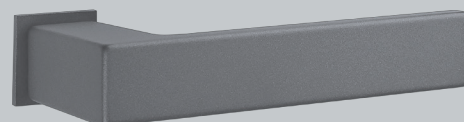

KUBO 1317

1317/243 **MINI**

Maniglia con rosetta mini
Handle with minimal rose

1317/243 - F54

Effetto nickel satinato verniciato opaco
Opaque satin nickel effect

1317/243 - F15

Antracite
Anthracite

1317/243 - F16

Effetto cromo satinato
Satin chrome effect

1317/243 - F N.O.

Nero opaco
Opaque black