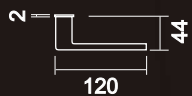

KUBO 1317

1317/243 **MINI**

Maniglia con rosetta mini
Handle with minimal rose

1317/243 - F54

Effetto nickel satinato verniciato opaco
Opaque satin nickel effect

1317/243 - F15

Antracite
Anthracite

1317/243 - F16

Effetto cromo satinato
Satin chrome effect

1317/243 - F N.O.

Nero opaco
Opaque black