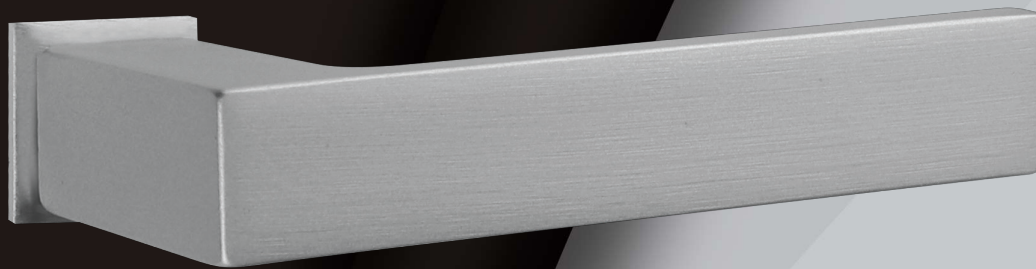

KUBO 1317

1317/243 **MINI**

Maniglia con rosetta mini
Handle with minimal rose

1317/243 - F54

Effetto nickel satinato verniciato opaco
Opaque satin nickel effect

1317/243 - F15

Antracite
Anthracite

1317/243 - F16

Effetto cromo satinato
Satin chrome effect

1317/243 - F N.O.

Nero opaco
Opaque black