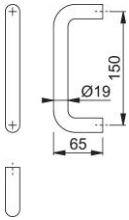

Scheda tecnica

Plus

AR9216

Maniglione diritto HOPPE in acciaio inox:

- materiale: acciaio inox 304
- diametro maniglione: 19 mm
- fissaggio: singolo o a coppia
- conforme alle specifiche dimensionali raccomandate dalla **BS 8300**

Codice articolo	50025375
Rif. prodotto	AR9216-150-SSS
Codice EAN	5051358023697
Paese d'origine	Cina
Codice NC	83024110
Unità	pezzo
Tipo di porta	
Distanza viti di fissaggio	150 mm
Diametro	19 mm
Finitura	acciaio inox satinato
Assortimento	Assortimento AR-RONE
Confezione	1
Imballo	40