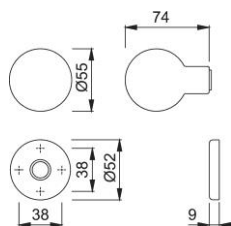

# Scheda tecnica

**duraplus**<sup>®</sup>

60L/42K

Pomolo con rosetta HOPPE in alluminio per porte d'ingresso (lato esterno):

- guida: pomolo fisso, filettato
- versione: adattatore filettato
- sottocostruzione: resina
- fissaggio: coprivite, unilaterale dall'esterno, per viti multiuso, sistema di fissaggio per pomoli con rosetta

Codice articolo	1790243
Codice EAN	4012789660883
Paese d'origine	Italia
Codice NC	83024110
Spessore porta	
Misura quadro	
Sporgenza del quadro	
Viti	senza viti
Finitura	F9 alluminio aspetto titanio
Assortimento	Assortimento base
Confezione	2
Imballo	12