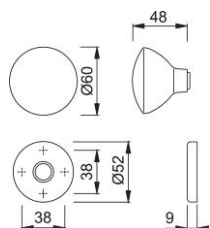

Scheda tecnica

duraplus®

84/42K

Pomolo con rosetta HOPPE in alluminio senza bocchetta per porte d'ingresso:

- guida: pomolo girevole o fisso, con filetto
- versione: per quadro ad espansione HOPPE o quadri cambio FDW HOPPE
- sottocostruzione: resina
- fissaggio: coprivate, per viti multiuso

Codice articolo	2124357
Codice EAN	4012789812183
Paese d'origine	Italia
Codice NC	83024110
Spessore porta	
Misura quadro	8 mm
Sporgenza del quadro	
Viti	senza viti
Finitura	F1 alluminio aspetto argento
Assortimento	Assortimento base
Confezione	2
Imballo	12