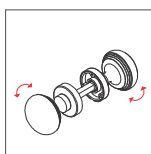

# Sfera C59

Design **Reguitti Lab**

**OTTONE** - BRASS

**15**  
Satinato cromato  
*Satin chrome*

**02**  
Lucido verniciato  
*Polished varnished*

**FISSO** - FIXED  
C59PF002

**GIREVOLE** - SETS  
C59PR406