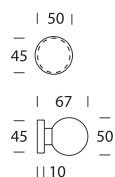

# Sfera C59

Design **Reguitti Lab**

**OTTONE** - BRASS

**15**  
Satinato cromato  
*Satin chrome*

**02**  
Lucido verniciato  
*Polished varnished*

**FISSO** - FIXED  
C59PF002

**GIREVOLE** - SETS  
C59PR406