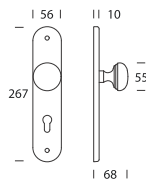

FISSO - FIXED
E56PF002