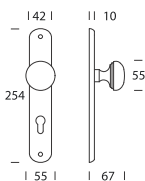

FISSO - FIXED
E56PF002