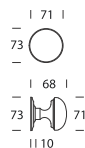

OTTONE - BRASS

BQ
Antico
Antique

1M
Ottone rustico
Rustic brass

47
Argento vecchio
Old silver

R6
Grey retrò
Grey retrò

02
Lucido verniciato
Polished varnished

FISSO - FIXED
H56PF73R

POMOLI - KNOBS