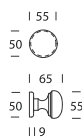

Cosmo E56 / 006

Design **Reguitti Lab**

OTTONE - BRASS

15
Satinato cromato
Satin chrome

02
Lucido verniciato
Polished varnished

GIREVOLE - SETS
E56PR006

Cosmo H56 / 73R

Design **Regutti Lab**