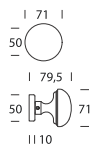

Cosmo H56 / 81C

Design **Reguitti Lab**

OTTONE - BRASS

15
Satinato cromato
Satin chrome

08
Bronzato graffiato
Brushed bronzed

02
Lucido verniciato
Polished varnished

FISSO - FIXED
H56PF81C

Cosmo H56 / R56