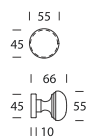

FISSO - FIXED
E56PF002