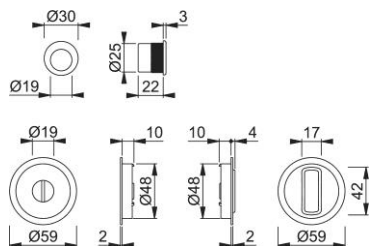

Scheda tecnica

duranorm[®]

4920

Spazio Kit 2 HOPPE in alluminio con bottone scanalato/nottolino per porte scorrevoli:

- versione: quadro telescopico HOPPE
- fissaggio: tramite quadro telescopico e vaschette a incasso

Codice articolo	3947988
Codice EAN	4012789322125
Paese d'origine	Repubblica Ceca
Codice NC	83024110
Spessore porta	38-48 mm
Misura quadro per WC	8 mm
Entrata	
Foro	bottone scanalato/nottolino
Numero di chiave	
Finitura	F249 alluminio colore cromo lucido
Assortimento	Assortimento base
Confezione	1
Imballo	10