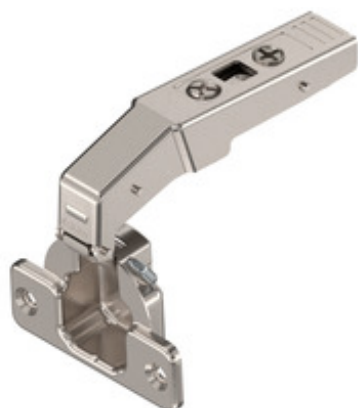

Dettaglio prodotto

CLIP top cern. per mobili a colonna 95°, a filo, senza molla, fondello: Da avvitare

Cod. articolo	78T9550.TL
Codice Blum	07655553
Colore/superficie	Nichelato
Quantità imballaggi	50 / 250
Peso per 10.000 Pezzi in kg	819,79
Codice EAN	9002617694086
Codice UPC	

Attributi tecnici

Attributo	Valore
utilizzo	cern. per mobili a colonna
Angolo di apertura	95
Meccanismo di chiusura	senza molla
variante di cerniera	Leva esterna speciale
variante di cerniera	con corsa libera per TIP-ON
Tipi di placchetta di copertura	90M2503
Tipi di placchetta di copertura	70.1503
materiale fondello	D'acciaio
superficie fondello	Nichelato
fissaggio fondello	Da avvitare
Larghezza flangia	57
lunghezza del fondello	20
Altezza flangia	3.2
diametro foratura fondello	35
distanza tra le forature	45
posizion eccentrica del foro fissaggio al foro fondello	9.5
profondità foro fondello	12.3
minima distanza fondello	3
massima distanza fondello	7
materiale braccio	Acciaio
finitura braccio	Nichelato
misura di collisione (altezza del braccio)	21
misura fissa/Ex fabbrica	-8
Tipo di regolazione laterale	con vite
Regolazione laterale	+/- 2,5 mm
Tipo di regolazione della profondità	comodo, con vite senza fine filettata
Regolazione della profondità	+/- 1 mm
Fessura anta	3
Composizione dell'articolo	1 pezzi
imballaggio	imballaggio ferramenta