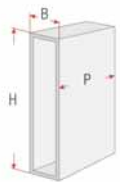

Elemento scorrevole porta oggetti

- Guide con autorientro ammortizzato
- Portata guide: 30 Kg
- Fissaggio guide contrapposte laterali
- Solo per spalle mobile da 18 mm e 16 mm

Pull-out objects holder unit

- Runners with dampened self-closing mechanism
- Runner capacity: 30 kg
- Opposed upper-lower side runner attachment
- Only for 18 mm and 16 mm side panels

Élément coulissant porte-objets

- Glissières à retour automatique amorti
- Portée des glissières: 30 Kg
- Fixation des glissières opposées latérales
- Seulement pour les montants du meuble de 18 mm et 16 mm

Elemento corredero porta objetos

- Guías con retorno automático amortiguado
- Capacidad de las guías: 30 Kg
- Fijación guías contrapuestas laterales
- Sólo para laterales del mueble de 18 mm y 16 mm

CODICE ARTICOLO/ARTICLE CODE CODE ARTICLE/CÓDIGO DEL ARTÍCULO ARTIKELNUMMER		B mm	P mm	H mm	L mm
GR	BI	150	276	518	114 ÷ 118
GX3 399B15	BX3 399B15				

Auszugselement Ablagefach

- Führungsschienen mit gedämpftem Selbsteinzug
- Tragkraft der Führungen: 30 Kg
- Befestigung der Führungen am Kreuz und seitlich
- Nur für Seitenteile des Möbels von 18 mm und 16 mm

Disponibilità colorazioni / Colours available Disponibilité coloris / Colores disponibles Verfügbare Farben

- GR Grigio / gray / gris / gris / grau
- BI Bianco / white / blanc / blanco / Weiß

Elemento scorrevole porta oggetti

- Guide con autorientro ammortizzato
- Portata guide: 30 Kg
- Fissaggio guide contrapposte laterali
- Solo per spalle mobile da 18 mm e 16 mm

Pull-out objects holder unit

- Runners with dampened self-closing mechanism
- Runner capacity: 30 kg
- Opposed upper-lower side runner attachment
- Only for 18 mm and 16 mm side panels

Élément coulissant porte-objets