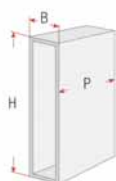

CODICE ARTICOLO/ARTICLE CODE CODE ARTICLE/CÓDIGO DEL ARTÍCULO ARTIKELNUMMER		B mm	P mm	H mm	L mm
GR	BI	150	480	518	114÷118
GX3 99B15	BX3 99B15				

Elemento scorrevole porta alimenti

- Guide con autorientro ammortizzato
- Portata guide: 30 Kg
- Fissaggio guide contrapposte laterali
- **Solo per spalle mobile da 18 mm e 16 mm**

Pull-out Food holder unit

- Runners with dampened self-closing mechanism
- Runner capacity: 30 kg
- Opposed upper-lower side runner attachment
- **Only for 18 mm and 16 mm side panels**

Élément coulissant porte-aliments

- Glissières à retour automatique amorti
- Portée des glissières: 30 Kg
- Fixation des glissières opposées latérales
- **Seulement pour les montants du meuble de 18 mm et 16 mm**

Elemento corredero porta alimentos

- Guías con retorno automático amortiguado
- Capacidad de las guías: 30 Kg
- Fijación guías contrapuestas laterales
- **Sólo para laterales del mueble de 18 mm y 16 mm**

Auszugselement für Lebensmittelvorräte

- Führungsschienen mit gedämpftem Selbsteinzug
- Tragkraft der Führungen: 30 Kg
- Befestigung der Führungen am Kreuz und seitlich
- **Nur für Seitenteile des Möbels von 18 mm und 16 mm**