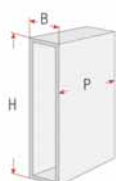

CODICE ARTICOLO/ARTICLE CODE CODE ARTICLE/CÓDIGO DEL ARTÍCULO ARTIKELNUMMER		B mm	P mm	H mm	L mm
GR	BI	150	480	518	114÷118
GX3 98B15	BX3 98B15				

Elemento scorrevole portabottiglie ed alimenti

- Guide con autorientro ammortizzato
- Portata guide: 30 Kg
- Fissaggio guide contrapposte laterali

Pull-out bottle and food holder unit

- Runners with dampened self-closing mechanism
- Runner capacity: 30 kg
- Opposed upper-lower side runner attachment

Élément coulissant porte-bouteilles et aliments

- Glissières à retour automatique amorti
- Portée des glissières: 30 Kg
- Fixation des glissières opposées latérales

Elemento corredero porta botelleros y alimentos

- Guías con retorno automático amortiguado
- Capacidad de las guías: 30 Kg
- Fijación guías contrapuestas laterales

Auszugselement für Flaschen und Lebensmittelvorräte

- Führungsschienen mit gedämpftem Selbsteinzug
- Tragkraft der Führungen: 30 Kg
- Befestigung der Führungen am Kreuz und seitlich