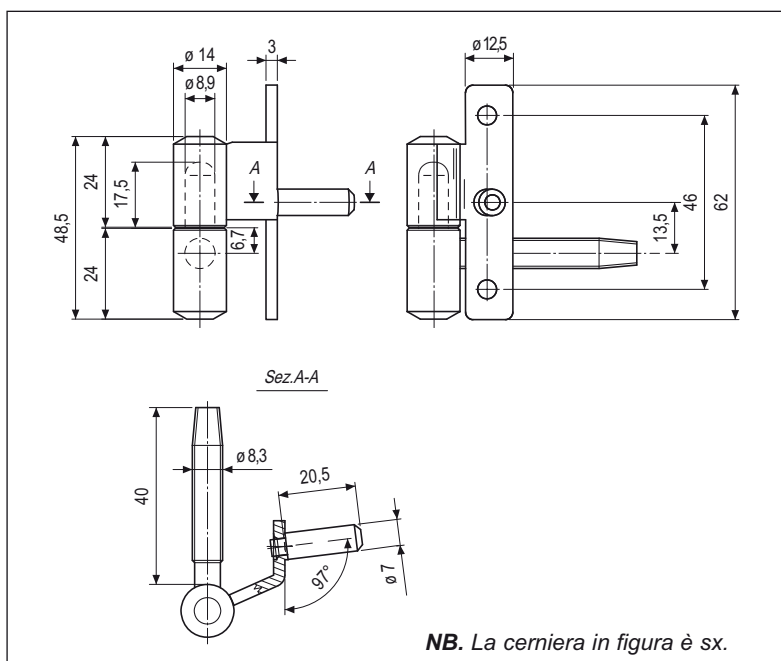

Mod. 118, a vite per legno con perno da 7 mm

ACCESSORI PER IL MONTAGGIO (capitolo "Dime")

- Scatola attrezzi guida art. E01122.14.01
- Dima singola art. E01133.14.05

Esempio di applicazione con montantino a riportare.

Specifiche d'ordine

Materiale	Articolo	Tipo
ACCIAIO	E01119.14.XX	dx
	E01118.14.XX	sx

NB. Riferirsi al listino in vigore per verificare la disponibilità delle finiture.

Coperture disponibili

Mod. Standard	
	ABS: Art. E21200 per $\varnothing 14$ mm