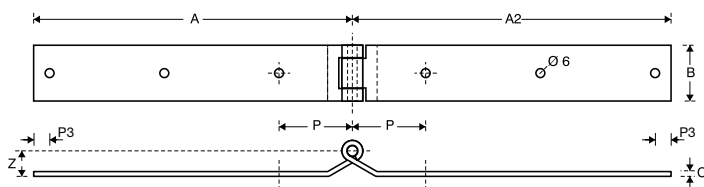

Descrizione Description	Articolo Product code	Finiture Finishes				Misure mm Measures mm									Packaging			Note				
		IN	IE	IT	BB	A	A2	B	C	Ø	N. viti	P3	P	Z	U.M.	Pack	Kg					
Serie / Series SMERALDA Modello / Model Bandella doppia zancata Flap cranked double hinge		cm 10+10	FBC 0015Z LL	●		●	●			96	96	35	3	7	2+2	10	41	17	pcs	24	4,3	
		cm 15+15	FBC 0015Z SS	●		●	●			146	146	35	3	7	3+3	10	41	17	pcs	24	6,3	
		cm 20+20	FBC 0015Z 99	●		●	●			196	196	35	3	7	3+3	10	41	17	pcs	24	8,3	
Serie / Series VALGARDENA Modello / Model Bandella doppia zancata Flap cranked double hinge		cm 10+10	FBC 0681Z LL	●						96	96	35	3	7	2+2	10	41	17	pcs	24	3,8	
		cm 15+15	FBC 0681Z SS	●						146	146	35	3	7	3+3	10	41	17	pcs	24	5,7	
		cm 20+20	FBC 0681Z 99	●						196	196	35	3	7	3+3	10	41	17	pcs	24	7,7	
Serie / Series GIOTTO vers. 353 Modello / Model Bandella doppia zancata Flap cranked double hinge		cm 10+10	FBC 060DZ LL	●		●				96	96	35	3	7	2+2	10	41	17	pcs	24	4,3	
		cm 15+15	FBC 060DZ SS	●		●				146	146	35	3	7	3+3	10	41	17	pcs	24	5,7	
		cm 20+20	FBC 060DZ 99	●		●				196	196	35	3	7	3+3	10	41	17	pcs	24	8,4	

Modello
**Bandella alla vicentina
doppia zancata**

Model
*Flap cranked double
Vicenza style hinge*

Dimensioni /
Dimensions available

cm 10+10
cm 15+15
cm 20+20

ESEMPIO APPLICATIVO Nr. 10 Pag. 311
EXAMPLE OF APPLICATION No. 10 Page 311

VEDI CAMPO DI APPLICAZIONE a Pag. 318
FOR INSTALLATION FIELDS SEE Page 318

Serie / Series
VALGARDENA

Modello
**Bandella alla vicentina
doppia zancata**

Model
*Flap cranked double
Vicenza style hinge*

Dimensioni /
Dimensions available