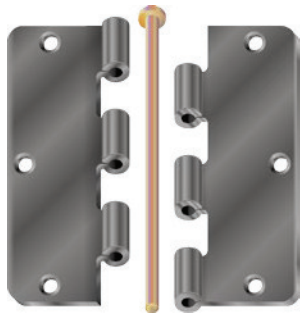

Modello / Model
**Spina fissa
centrale**
Fixed centred pin

Dimensioni / Dimensions available

mm 100 × 80
mm 75 × 80
mm 100 × 50
mm 75 × 50

Serie / Series
140 SF

Modello / Model
**Spina fissa
decentrata**
Fixed off-centred pin

Dimensioni / Dimensions available

mm 100 × 78
mm 75 × 78

VEDI CAMPO DI APPLICAZIONE A PAG. 322
FOR INSTALLATION FIELDS SEE PAGE 322

Serie / Series
140

Modello / Model
**Spina sfilabile
centrale**
Removable centred pin