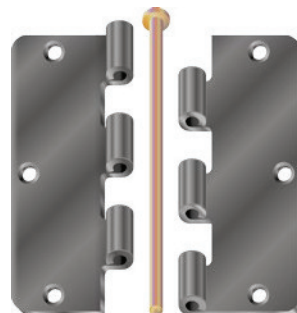

Modello / Model
**Spina fissa
centrale**
Fixed centred pin

Dimensioni / Dimensions available

mm 100 × 80
mm 75 × 80
mm 100 × 50
mm 75 × 50

Serie / Series
140 SF

Modello / Model
**Spina fissa
decentrata**
Fixed off-centred pin

Dimensioni / Dimensions available

mm 100 × 78
mm 75 × 78

VEDI CAMPO DI APPLICAZIONE A PAG. 322
FOR INSTALLATION FIELDS SEE PAGE 322

Serie / Series
140

Modello / Model
**Spina sfilabile
centrale**
Removable centred pin

Dimensioni / Dimensions available

mm 100 × 80
mm 75 × 80
mm 100 × 50
mm 75 × 50

Serie / Series
140

Modello / Model
**Spina sfilabile
decentrata**
Removable off-centre pin

Dimensioni / Dimensions available