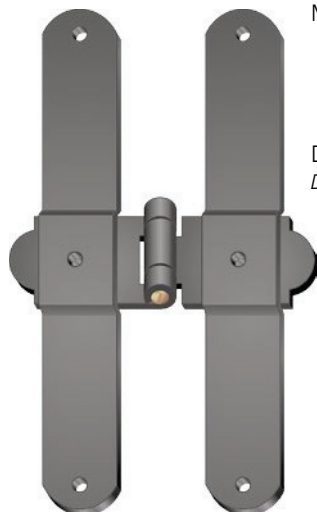

Descrizione Description	Articolo Product code	Finiture Finishes				Misure mm Measures mm								Packaging			Note
		IN	IE	IT	BB	A	A2	B	C	Ø	D	E	Z	U.M.	Pack	Kg	
Serie / Series <b>SMERALDA</b> Modello / Model <b>Bandella a doppio "T"</b> Double "T" hinge	cm 16 <b>FBC 00018 08</b>	●	●	●	●	160	59,5	30	3	7	62	35		pcs	16	4,7	
	cm 20 <b>FBC 00018 09</b>	●	●	●	●	200	59,5	30	3	7	62	35		pcs	12	4,0	
Serie / Series <b>VALGARDENA</b> Modello / Model <b>Bandella a doppio "T"</b> Double "T" hinge	cm 16 <b>FBC 00666 08</b>	●		●		160	59,5	30	3	7	62	35		pcs	16	4,7	
	cm 20 <b>FBC 00666 09</b>	●		●		200	59,5	30	3	7	62	35		pcs	12	4,0	
Serie / Series <b>GIOTTO</b> Modello / Model <b>Bandella a doppio "T"</b> Double "T" hinge	cm 18 <b>FBC 0087D 0V</b>	●		●		180	59,5	30	3	7	62	35		pcs	12	3,8	

Serie / Series

Modello / Model

Dimensioni /  
Dimensions available

**SMERALDA**  
**Bandella a doppio "T"**  
Double "T" hinge

cm 16  
cm 20

VEDI CAMPO DI APPLICAZIONE A PAG. 318  
FOR INSTALLATION FIELDS SEE Page 318

Serie / Series

Modello / Model

Dimensioni /  
Dimensions available

**VALGARDENA**  
**Bandella a doppio "T"**  
Double "T" hinge

cm 16  
cm 20

VEDI CAMPO DI APPLICAZIONE A PAG. 318  
FOR INSTALLATION FIELDS SEE Page 318

Serie / Series

Modello / Model

Dimensioni /  
Dimensions available

**GIOTTO**  
**Bandella a doppio "T"**  
Double "T" hinge

cm 18

VEDI CAMPO DI APPLICAZIONE A PAG. 318  
FOR INSTALLATION FIELDS SEE Page 318