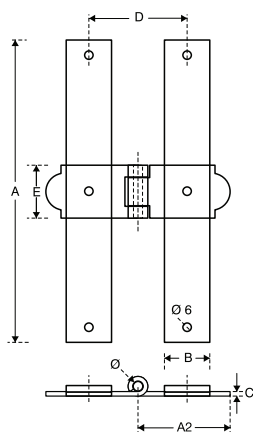

Descrizione Description	Articolo Product code	Finiture Finishes				Misure mm Measures mm								Packaging			Note
		IN	IE	IT	BB	A	A2	B	C	Ø	D	E	Z	U.M.	Pack	Kg	
Serie / Series <b>SMERALDA</b> Modello / Model <b>Bandella a doppio "T"</b> Double "T" hinge	cm 16 <b>FBC 00018 08</b>	●	●	●	●	160	59,5	30	3	7	62	35		pcs	16	4,7	
	cm 20 <b>FBC 00018 09</b>	●	●	●	●	200	59,5	30	3	7	62	35		pcs	12	4,0	
Serie / Series <b>VALGARDENA</b> Modello / Model <b>Bandella a doppio "T"</b> Double "T" hinge	cm 16 <b>FBC 00666 08</b>	●		●		160	59,5	30	3	7	62	35		pcs	16	4,7	
	cm 20 <b>FBC 00666 09</b>	●		●		200	59,5	30	3	7	62	35		pcs	12	4,0	
Serie / Series <b>GIOTTO</b> Modello / Model <b>Bandella a doppio "T"</b> Double "T" hinge	cm 18 <b>FBC 0087D 0V</b>	●		●		180	59,5	30	3	7	62	35		pcs	12	3,8	

Serie / Series

Modello / Model

Dimensioni /  
Dimensions available

**SMERALDA**  
**Bandella a doppio "T"**  
Double "T" hinge

cm 16  
cm 20

VEDI CAMPO DI APPLICAZIONE A PAG. 318  
FOR INSTALLATION FIELDS SEE Page 318

Serie / Series

Modello / Model

Dimensioni /  
Dimensions available

**VALGARDENA**  
**Bandella a doppio "T"**  
Double "T" hinge

cm 16  
cm 20

VEDI CAMPO DI APPLICAZIONE A PAG. 318  
FOR INSTALLATION FIELDS SEE Page 318

Serie / Series

Modello / Model

Dimensioni /  
Dimensions available

**GIOTTO**  
**Bandella a doppio "T"**  
Double "T" hinge

cm 18

VEDI CAMPO DI APPLICAZIONE A PAG. 318  
FOR INSTALLATION FIELDS SEE Page 318