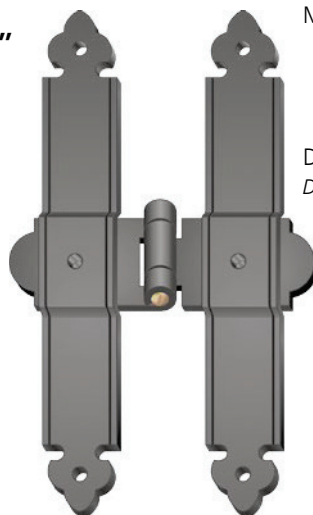

Descrizione Description	Articolo Product code	Finiture Finishes				Misure mm Measures mm								Packaging			Note
		IN	IE	IT	BB	A	A2	B	C	Ø	D	E	Z	U.M.	Pack	Kg	
Serie / Series <b>SMERALDA</b> Modello / Model <b>Bandella a doppio "T"</b> Double "T" hinge	cm 16 <b>FBC 00018 08</b>	●	●	●	●	160	59,5	30	3	7	62	35		pcs	16	4,7	
	cm 20 <b>FBC 00018 09</b>	●	●	●	●	200	59,5	30	3	7	62	35		pcs	12	4,0	
Serie / Series <b>VALGARDENA</b> Modello / Model <b>Bandella a doppio "T"</b> Double "T" hinge	cm 16 <b>FBC 00666 08</b>	●		●		160	59,5	30	3	7	62	35		pcs	16	4,7	
	cm 20 <b>FBC 00666 09</b>	●		●		200	59,5	30	3	7	62	35		pcs	12	4,0	
Serie / Series <b>GIOTTO</b> Modello / Model <b>Bandella a doppio "T"</b> Double "T" hinge	cm 18 <b>FBC 0087D 0V</b>	●		●		180	59,5	30	3	7	62	35		pcs	12	3,8	

Serie / Series

Modello / Model

Dimensioni /  
Dimensions available

**SMERALDA**  
**Bandella a doppio "T"**  
Double "T" hinge

cm 16  
cm 20

VEDI CAMPO DI APPLICAZIONE A PAG. 318  
FOR INSTALLATION FIELDS SEE Page 318

Serie / Series

Modello / Model

Dimensioni /  
Dimensions available

**VALGARDENA**  
**Bandella a doppio "T"**  
Double "T" hinge

cm 16  
cm 20

VEDI CAMPO DI APPLICAZIONE A PAG. 318  
FOR INSTALLATION FIELDS SEE Page 318

Serie / Series

Modello / Model

Dimensioni /  
Dimensions available

**GIOTTO**  
**Bandella a doppio "T"**  
Double "T" hinge

cm 18

VEDI CAMPO DI APPLICAZIONE A PAG. 318  
FOR INSTALLATION FIELDS SEE Page 318