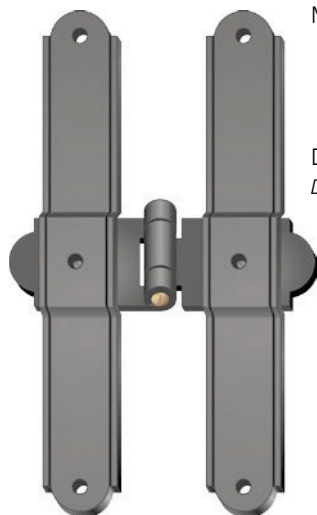

Descrizione Description	Articolo Product code	Finiture Finishes				Misure mm Measures mm								Packaging			Note
		IN	IE	IT	BB	A	A2	B	C	Ø	D	E	Z	U.M.	Pack	Kg	
Serie / Series <b>SMERALDA</b> Modello / Model <b>Bandella a doppio "T"</b> Double "T" hinge	cm 16 <b>FBC 00018 08</b>	●	●	●	●	160	59,5	30	3	7	62	35		pcs	16	4,7	
	cm 20 <b>FBC 00018 09</b>	●	●	●	●	200	59,5	30	3	7	62	35		pcs	12	4,0	
Serie / Series <b>VALGARDENA</b> Modello / Model <b>Bandella a doppio "T"</b> Double "T" hinge	cm 16 <b>FBC 00666 08</b>	●		●		160	59,5	30	3	7	62	35		pcs	16	4,7	
	cm 20 <b>FBC 00666 09</b>	●		●		200	59,5	30	3	7	62	35		pcs	12	4,0	
Serie / Series <b>GIOTTO</b> Modello / Model <b>Bandella a doppio "T"</b> Double "T" hinge	cm 18 <b>FBC 0087D 0V</b>	●		●		180	59,5	30	3	7	62	35		pcs	12	3,8	

Serie / Series

Modello / Model

Dimensioni /  
Dimensions available

**SMERALDA**  
**Bandella a doppio "T"**  
Double "T" hinge

cm 16  
cm 20

VEDI CAMPO DI APPLICAZIONE A PAG. 318  
FOR INSTALLATION FIELDS SEE Page 318

Serie / Series

Modello / Model

Dimensioni /  
Dimensions available

**VALGARDENA**  
**Bandella a doppio "T"**  
Double "T" hinge

cm 16  
cm 20

VEDI CAMPO DI APPLICAZIONE A PAG. 318  
FOR INSTALLATION FIELDS SEE Page 318

Serie / Series

Modello / Model

Dimensioni /  
Dimensions available

**GIOTTO**  
**Bandella a doppio "T"**  
Double "T" hinge

cm 18

VEDI CAMPO DI APPLICAZIONE A PAG. 318  
FOR INSTALLATION FIELDS SEE Page 318