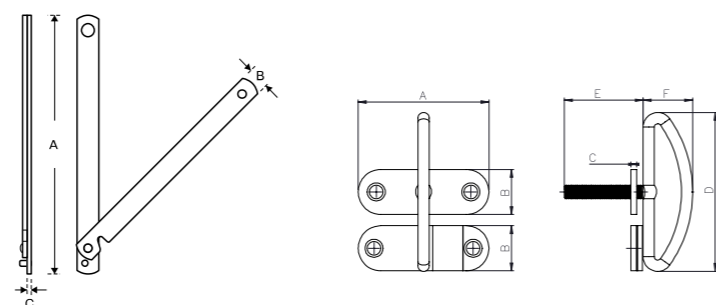

● = IN ferro fondo zincato e copertura polveri poliesteri nero
RAL 9005
zinc treatment iron black powder coating

Esempio sinistrio / Left-hand example