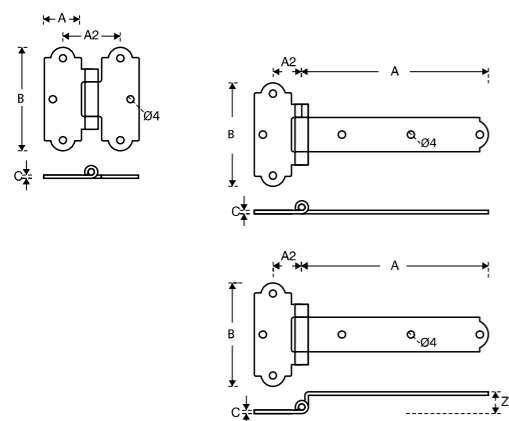

● = IN ferro fondo zincato e copertura polveri poliesteri nero
RAL 9005
zinc treatment iron black powder coating

Esempio sinistrio / Left-hand example