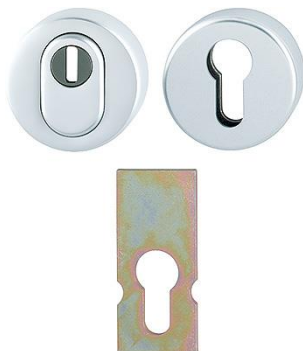

# Scheda tecnica

**duraplus**®

42NSB-ZA/42HS

Codice articolo	10807529
Codice EAN	4012789706529
Paese d'origine	Germania
Codice NC	83024110
Spessore porta	57-62 mm + 67-72 mm
Foro	cilindro
Finitura	F1 alluminio aspetto argento
Assortimento	Assortimento base
Confezione	2
Imballo	12

Coppia bocchette di sicurezza HOPPE in alluminio con copricilindro per porte d'ingresso:

- certificata secondo **DIN 18257 ES1 (SK2)**
- copricilindro: acciaio temprato, sporgenza cilindro da 10-18 mm
- sottocostruzione: acciaio, perni
- fissaggio: coprivite, passante, viti filettate M5
- particolarità: piastra in acciaio separata con pad adesivo per il fissaggio sulla serratura della porta come protezione anticasso