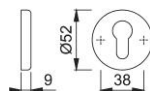

Scheda tecnica

duraplus®

42KS

Coppia bocchette HOPPE in alluminio per porte interne:

- sottocostruzione: resina
- fissaggio: coprivite, viti multiuso

Codice articolo	3487125
Codice EAN	4012789504088
Paese d'origine	Italia
Codice NC	83024110
Spessore porta	
Misura quadro per WC	
Foro	cilindro
Viti	3,5x17 mm
Finitura	F9714M nero opaco
Assortimento	Assortimento base
Confezione	10
Imballo	50