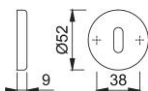

Scheda tecnica

duraplus[®]

42KS

Coppia bocchette HOPPE in alluminio per porte interne:

- sottocostruzione: resina
- fissaggio: coprivite, viti multiuso

Codice articolo	11530115
Codice EAN	4012789780932
Paese d'origine	Germania
Codice NC	83024110
Spessore porta	
Misura quadro per WC	
Foro	foro chiave normale
Viti	3,5x17 mm
Finitura	F9714M nero opaco
Assortimento	Assortimento base
Confezione	10
Imballo	100