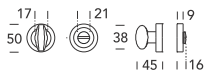

COLLEZIONE - COLLECTION

040MR006

BOCCHETTE - ESCUTCHEONS

006KN - 006KY

503N0006