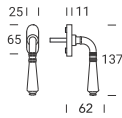

040DK024

040DK075

040DKC80

040DKR25

BOCCHETTE - ESCUTCHEONS

003KN - 003KY

009KN - 009KY

503NO416