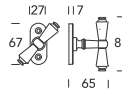

040PG040

040DK014

040MA040

040MA007

040TK014

BOCCHETTE - ESCUTCHEONS

202KN - 202KY

007KN - 007KY