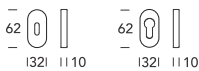

040DK024

040DK075

040DKC80

040DKR25

BOCCHETTE - ESCUTCHEONS

003KN - 003KY

009KN - 009KY

503NO416