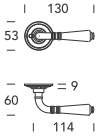

COLLEZIONE - COLLECTION

040MR202

040MR007

040MA007

040TK014

BOCCHETTE - ESCUTCHEONS