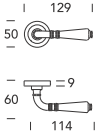

COLLEZIONE - COLLECTION

040MR006

BOCCHETTE - ESCUTCHEONS

006KN - 006KY

503N0006