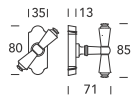

040PG040

040DK014

040MA040

040MA007

040TK014

BOCCHETTE - ESCUTCHEONS

202KN - 202KY

007KN - 007KY