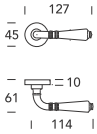

COLLEZIONE - COLLECTION

040MR416

040MR916

BOCCHETTE - ESCUTCHEONS