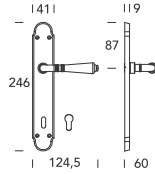

040PG040

040DK014

040MA040

040MA007

040TK014

BOCCHETTE - ESCUTCHEONS

202KN - 202KY

007KN - 007KY