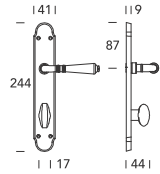

040PG040

040DK014

040MA040

040MA007

040TK014

BOCCHETTE - ESCUTCHEONS

202KN - 202KY

007KN - 007KY