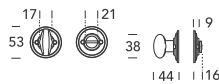

COLLEZIONE - COLLECTION

040MR202

040MR007

040MA007

040TK014

BOCCHETTE - ESCUTCHEONS

512NO202