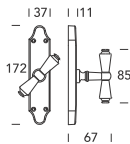

040PG040

040DK014

040MA040

040MA007

040TK014

BOCCHETTE - ESCUTCHEONS

202KN - 202KY

007KN - 007KY