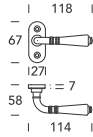

COLLEZIONE - COLLECTION

040MR202

040MR007

040MA007

040TK014

BOCCHETTE - ESCUTCHEONS