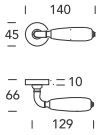

COLLEZIONE - COLLECTION

069MR416

069MR916

069MA007

BOCCHETTE - ESCUTCHEONS