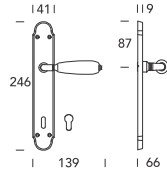

COLLEZIONE - COLLECTION

069MR416

069MR916

069MP040

069MA007

BOCCHETTE - ESCUTCHEONS