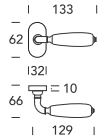

COLLEZIONE - COLLECTION

069MR416

069MR916

069MA007

BOCCHETTE - ESCUTCHEONS