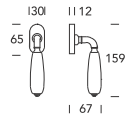

COLLEZIONE - COLLECTION

069MR416

069MR916

069MA007

BOCCHETTE - ESCUTCHEONS