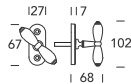

BOCCHETTE - ESCUTCHEONS

003KN - 003KY

009KN - 009KY

503NO416