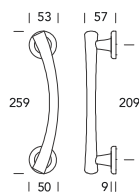

Alma 185 / 006

Design **Regutti Lab**

MANIGLIONE DRITTO SINGOLO
STRAIGHT SINGLE PULL HANDLE

OTTONE - BRASS

98
PVD Inox satinato
PVD Satin inox

08
Bronzato graffiato
Brushed bronzed

15
Satinato cromato
Satin chrome

46
PVD Lucido oro
PVD Gold

185MS006

Alma 185 / C07

Design **Reguitti Lab**

MANIGLIONE SPOSTATO SINGOLO
OFFSET SINGLE PULL HANDLE

OTTONE - BRASS

08
Bronzato graffiato
Brushed bronzed

15
Satinato cromato
Satin chrome

46
PVD Lucido oro
PVD Gold

MANIGLIONI - PULL HANDLES

185MSC07