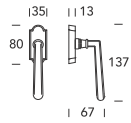

COLLEZIONE - COLLECTION

166MR416

166MR916

BOCCHETTE - ESCUTCHEONS