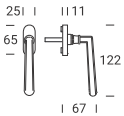

166MA040

166MA007

BOCCHETTE - ESCUTCHEONS

003KN - 003KY

009KN - 009KY

503NO416