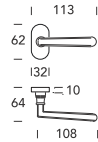

COLLEZIONE - COLLECTION

166MR416

166MR916

BOCCHETTE - ESCUTCHEONS