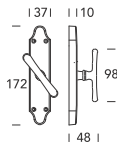

166MA040

166MA007

BOCCHETTE - ESCUTCHEONS

003KN - 003KY

009KN - 009KY

503NO416