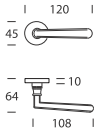

COLLEZIONE - COLLECTION

166MR416

166MR916

BOCCHETTE - ESCUTCHEONS