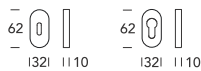

166MA040

166MA007

BOCCHETTE - ESCUTCHEONS

003KN - 003KY

009KN - 009KY

503NO416