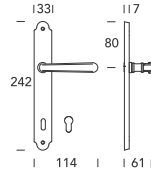

COLLEZIONE - COLLECTION

166MR416

166MR916

166MP166

BOCCHETTE - ESCUTCHEONS