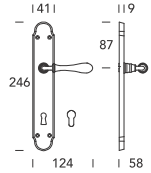

# Romea 189 / 202

Design **Reguitti Lab**

**OTTONE**  
BRASS

**47**  
Argento vecchio  
*Old silver*

**BQ**  
Antico  
*Antique*

**1M**  
Ottone rustico  
*Rustic brass*

**8K**  
Ruggine  
*Oxid brass*

COLLEZIONE - COLLECTION

189MR202

189MR007

189MP040

189MA040

189MA007

BOCCHETTE - ESCUTCHEONS

202KN - 202KY

007KN - 007KY