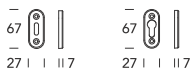

189MR202

189MR007

189MP040

189MA040

189MA007

BOCCHETTE - ESCUTCHEONS

202KN - 202KY

007KN - 007KY