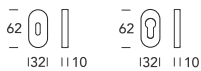

**BQ**  
Antico  
*Antique*

COLLEZIONE - COLLECTION

189MR416

189MR916

189DK024

BOCCHETTE - ESCUTCHEONS

003KN - 003KY

009KN - 009KY