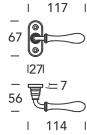

# Romea 189 / 202

Design **Reguitti Lab**

**OTTONE**  
BRASS

**47**  
Argento vecchio  
*Old silver*

**BQ**  
Antico  
*Antique*

**1M**  
Ottone rustico  
*Rustic brass*

**8K**  
Ruggine  
*Oxid brass*

COLLEZIONE - COLLECTION

189MR202

189MR007

189MP040

189MA040

189MA007

BOCCHETTE - ESCUTCHEONS

202KN - 202KY

007KN - 007KY