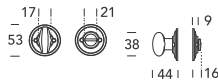

COLLEZIONE - COLLECTION

189MR202

189MR007

189MA007

BOCCHETTE - ESCUTCHEONS