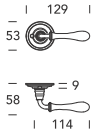

# Romea 189 / 202

Design **Reguitti Lab**

**OTTONE**  
BRASS

**47**  
Argento vecchio  
*Old silver*

**BQ**  
Antico  
*Antique*

**1M**  
Ottone rustico  
*Rustic brass*

**8K**  
Ruggine  
*Oxid brass*

COLLEZIONE - COLLECTION

189MR202

189MR007

189MP040

189MA040

189MA007

BOCCHETTE - ESCUTCHEONS

202KN - 202KY

007KN - 007KY