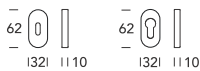

COLLEZIONE - COLLECTION

191MR416

191MR916

191DK024

BOCCHETTE - ESCUTCHEONS

503NO416