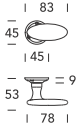

# Ovalino 191 / T36

Design **Reguitti Lab**

**OTTONE**  
BRASS

**02**  
Lucido verniciato  
*Polished varnished*

**BQ**  
Antico  
*Antique*

**47**  
Argento vecchio  
*Old silver*

**1M**  
Ottone rustico  
*Rustic brass*

**COLLEZIONE - COLLECTION**

191MRT36

191MR007

191SE007

**BOCCHETTE - ESCUTCHEONS**

T36KN - 202KY

007KN - 007KY

503NOT36