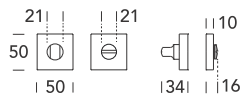

COLLEZIONE - COLLECTION

121MRQ86

121DKQ15

121DKQ75

BOCCHETTE - ESCUTCHEONS