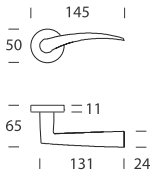

Design **Reguitti Lab**

OTTONE
BRASS

05
Cromato lucido
Polished chrome

15
Satinato cromato
Satin chrome

18
Nero opaco RAL 9005
Matt black RAL 9005

COLLEZIONE - COLLECTION

121MR817

121DK024