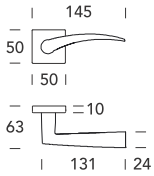

Apri 121

Design **Reguitti Lab**

OTTONE
BRASS

05
Cromato lucido
Polished chrome

15
Satinato cromato
Satin chrome

18
Nero opaco RAL 9005
Matt black RAL 9005

COLLEZIONE - COLLECTION

121MRQ86