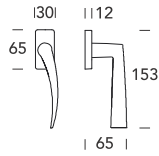

DX

121DKQ75