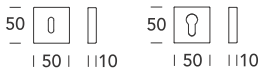

COLLEZIONE - COLLECTION

121MRQ86

121DKQ15

121DKQ75

BOCCHETTE - ESCUTCHEONS

503NOQ86