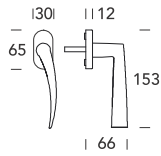

Design **Reguitti Lab**

OTTONE
BRASS

05
Cromato lucido
Polished chrome

15
Satinato cromato
Satin chrome

18
Nero opaco RAL 9005
Matt black RAL 9005

COLLEZIONE - COLLECTION

121MR817

121DK024