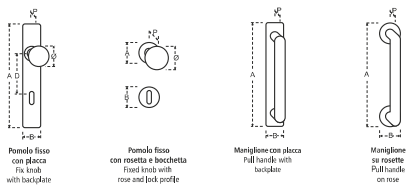

Le maniglie vengono fornite con quadro 8x105 e viti a legno per il fissaggio
Handles are supplied with 8x105 spindle and chipboard fixing screws

IS

BB

ottone brunito
Burnished brass