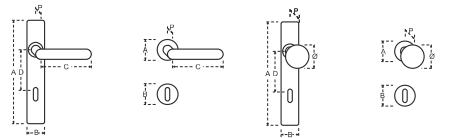

Descrizione Description	Articolo Product code	Finiture Finishes				Misure (mm) Measures (mm)					Packaging		Note		
		IS	BB			A	B	C	D	P	Ø	U.M.		Pack	Kg
Serie / Series															
CAPRI															
Maniglia con placca Handle with backplate															
	normale/normal	FMA 0005 N1	•	•		245	45	115	90	61		pair	2	2,1	
	cilindro/cylinder	FMA 0005 Y1	•	•		245	45	115	85	61		pair	2	2,1	
	nottolino wc/ turn latch for wc	FMA 0005 W1	•	•		245	45	115	90	61		pair	2	2,2	
	normale con molla/ normal with spring	FMA 0005 N1	•	•		245	45	115	90	61		pair	2	2,1	
	cilindrico con molla/ cylinder with spring	FMA 0005 Y1	•	•		245	45	115	85	61		pair	2	2,1	
	nottolino wc con molla/ turn latch for wc with spring	FMA 0005 W1	•	•		245	45	115	90	61		pair	2	2,2	
Serie / Series															
CAPRI															
Maniglia con rosetta e bocchetta Handle with rose and lock escutcheon															
	normale/normal	FMA 0005 RN	•	•		50	50	115		61		pair	2	1,8	
	cilindro/cylinder	FMA 0005 RY	•	•		50	50	115		61		pair	2	1,8	
	nottolino wc/ turn latch for wc	FMA 0005 W2	•	•		50	50	115		61		pair	2	1,9	
	normale con molla/ normal with spring	FMA 0005 RN	•	•		50	50	115		61		pair	2	1,8	
	cilindrico con molla/ cylinder with spring	FMA 0005 RY	•	•		50	50	115		61		pair	2	1,8	
	nottolino wc con molla/ turn latch for wc with spring	FMA 0005 W2	•	•		50	50	115		61		pair	2	1,9	
Serie / Series															
CAPRI															
Pomolo decentrato girevole con placca Off-centre turnable knob with backplate															
	normale/normal	FMA 0003 N1	•	•		245	45		90	72	60	pair	2	1,5	
	cilindro/cylinder	FMA 0003 Y1	•	•		245	45		85	72	60	pair	2	1,5	
Serie / Series															
CAPRI															
Pomolo decentrato girevole con rosetta e bocchetta Off-centre turnable knob with rose and lock escutcheon															
	normale/normal	FMA 0003 RN	•	•		50	50			65	60	pair	2	1,3	
	cilindro/cylinder	FMA 0003 RY	•	•		50	50			65	60	pair	2	1,3	

CAPRI

DISPONIBILE ANCHE CON MOLLA DI RITORNO
AVAILABLE WITH RETURN SPRING INSIDE

DISPONIBILE ANCHE CON MOLLA DI RITORNO
AVAILABLE WITH RETURN SPRING INSIDE

Modello / Model
Maniglia con placca
Handle with backplate