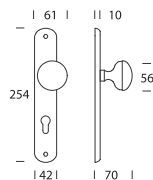

Ario 345

Design **Reguitti Lab**

OTTONE - BRASS

15
Satinato cromato
Satin chrome

08
Bronzato graffiato
Brushed bronzed

02
Lucido verniciato
Polished varnished

POMOLI - KNOBS

FISSO - FIXED
345PF002

FISSO - FIXED
345PF906

FISSO - FIXED
345PF188

GIREVOLE - SETS
345PR406

GIREVOLE - SETS
345PR906