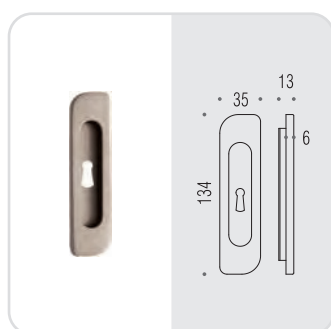

cd311 - cd511

Design: Colombo Design

MISURA FRESATA 28 x 113 x 8mm
MILING SIZE 28 x 113 x 8mm

Materiale: Ottone
Material: Brass

OL
Oroplus

OM
Oromat
Matt gold

CR
Cromo
Chrome

CM
Cromat
Matt chrome

NI
Nikelmat
Matt nickel

BR
Bronzo
Bronze

BA
Bronzo antico
Antique bronze

OA
Ottone antico
Antique brass

CD 311

CD 311 CF

CD 511

CD 511 CF