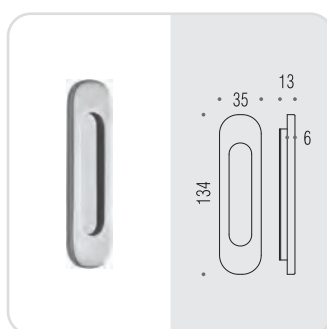

cd311 - cd511

Design: Colombo Design

MISURA FRESATA 28 x 113 x 8mm
MILING SIZE 28 x 113 x 8mm

Materiale: Ottone
Material: Brass

OL
Oroplus

OM
Oromat
Matt gold

CR
Cromo
Chrome

CM
Cromat
Matt chrome

NI
Nikelmat
Matt nickel

BR
Bronzo
Bronze

BA
Bronzo antico
Antique bronze

OA
Ottone antico
Antique brass

CD 311

CD 311 CF

CD 511

CD 511 CF