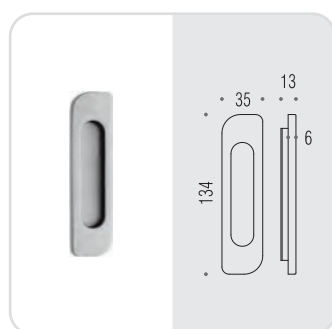

cd311 - cd511

Design: Colombo Design

MISURA FRESATA 28 x 113 x 8mm
MILING SIZE 28 x 113 x 8mm

Materiale: Ottone
Material: Brass

OL
Oroplus

OM
Oromat
Matt gold

CR
Cromo
Chrome

CM
Cromat
Matt chrome

NI
Nikelmat
Matt nickel

BR
Bronzo
Bronze

BA
Bronzo antico
Antique bronze

OA
Ottone antico
Antique brass

CD 311